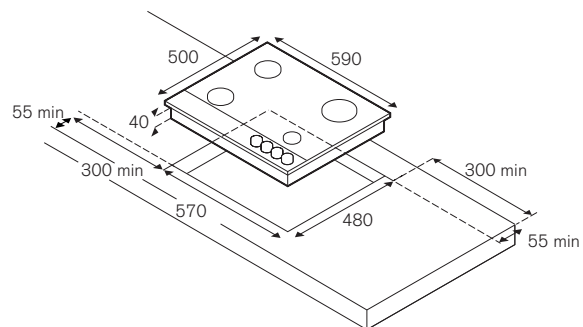

STELLA

FORZA

ESPECIFICAÇÕES TÉCNICAS

- DUO PRO com queimadores profissionais *full brass* com 5.000W
- STELLA com queimadores profissionais em alumínio com 5.000W
- mesa selada em aço inoxidável AISI 304
- queimador central *doppia fiamma*
- válvula de segurança e acendimento super automático em todos os queimadores
- trempes de ferro *ghisa*
- painel de controle lateral
- manipuladores em metal com acabamento *milleluci*
- tamanho 86cm x 50cm
- 220V
- cor: aço inoxidável
- 2 anos de garantia

DUO PRO - P9101H9XT
STELLA - P9101K9X

ESPECIFICAÇÕES TÉCNICAS

- FORZA com queimadores profissionais em alumínio, incluindo *doppia fiamma* com 5.000W
- mesa selada em aço inoxidável AISI 304
- válvula de segurança e acendimento super automático em todos os queimadores
- trempes de ferro *ghisa*
- painel de controle frontal
- manipuladores em metal com acabamento *milleluci*
- tamanho 59cm x 50cm
- 220V
- cor: aço inoxidável
- 2 anos de garantia