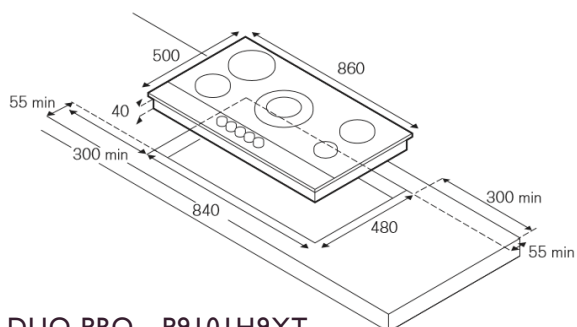

STELLA

FORZA

ESPECIFICAÇÕES TÉCNICAS

- DUO PRO com queimadores profissionais *full brass* com 5.000W
- STELLA com queimadores profissionais em alumínio com 5.000W
- mesa selada em aço inoxidável AISI 304
- queimador central *doppia fiamma*
- válvula de segurança e acendimento super automático em todos os queimadores
- trempes de ferro *ghisa*
- painel de controle lateral
- manipuladores em metal com acabamento *milleluci*
- tamanho 86cm x 50cm
- 220V
- cor: aço inoxidável
- 2 anos de garantia