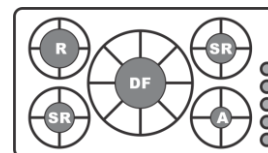

LINHA FUTURA

90 – Cooktop/Fogão de Mesa com Trepes Individuais

P9101K9X

Medidas (LxPxA)

Produto – 86 x 50 cm
Nicho – 84 x 48 cm
Com embalagem – 92 x 58 x 13 cm

Peso

Produto – 17 kg
Produto com embalagem – 20 kg

Mesa

5 Queimadores a Gás com 1 central Multichama de 5 kW. “Doppia Fiamma”.

Queimadores

- (1) Multichama “Doppia Fiamma” DF
- (1) Rápido R
- (2) Semirrápido SR
- (1) Auxiliar A

5,0 kW - 17.000 BTU
3,0 kW - 10.200 BTU
1,75 kW - 6.000 BTU
1,0 kW - 3.400 BTU