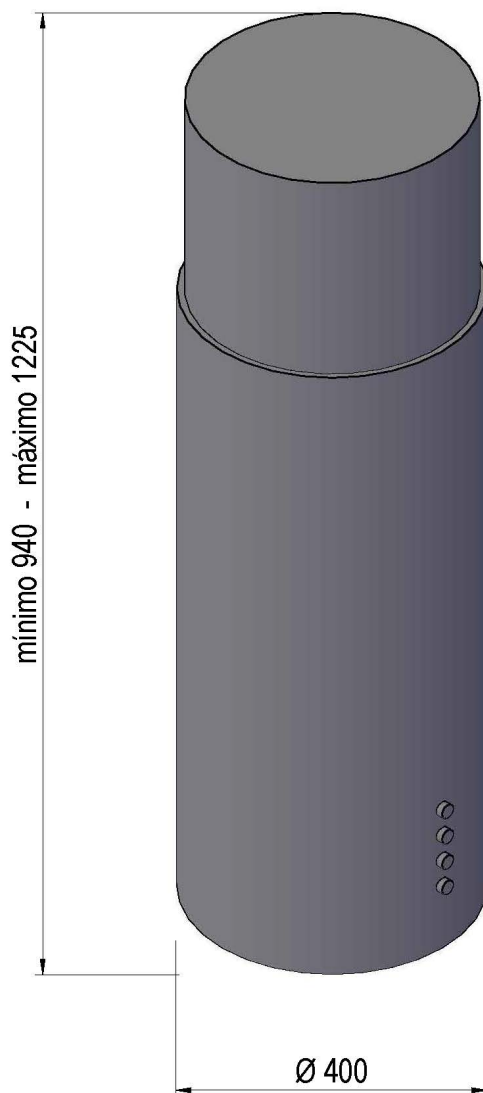

COIFA

isola cilindro Black
Matte

CRISS AIR