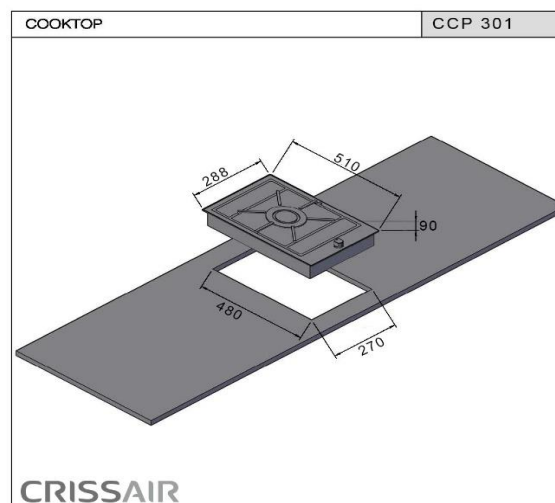

FICHA TÉCNICA

CCP 301

O cooktop italiano modelo CCP 301 traz o que há de melhor para a sua cozinha. Este modelo conta com queimador italiano SABAF, sendo um tripla chama de 4kW, que possui acendimento automático. Confeccionado em aço inox 304 e acabamento semi filo, este cooktop é de alta durabilidade.

DIMENSÕES (LxP):	288 x 510mm
DIMENSÕES DO NICHU (LxP):	270 x 480mm
ALTURA SUPERIOR:	45mm
ACABAMENTO:	Aço inox 304
QUEIMADORES:	SABAF ITALIANO 1 Tripla Chama de 4kW
BOTÕES:	Alumínio
SISTEMA DE SEGURANÇA:	Válvula Stop Gás + Child Safety Lock
GÁS:	GLP ou GN - Kit de injetores para GN acompanham o produto
ACENDIMENTO:	Automático
VOLTAGEM:	Bi-volt (127~220v/50-60Hz)
GARANTIA:	1 ano
POTÊNCIA TOTAL:	4kW
NCM:	7321 1100
EAN:	789 9509 527 094