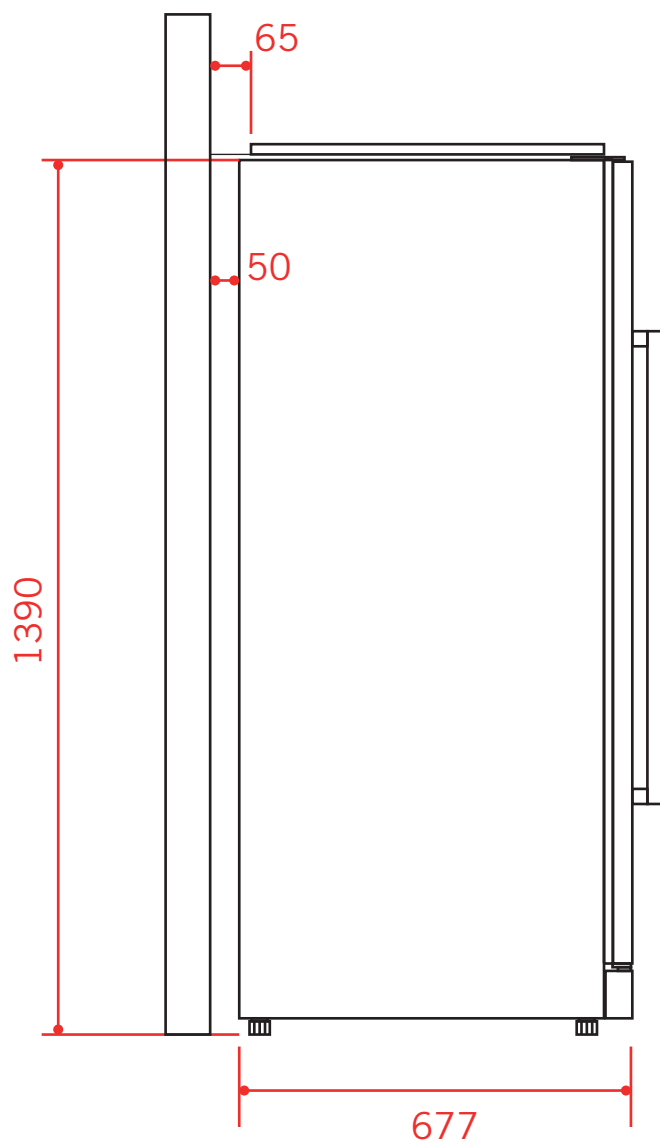

# 110 GARRAFAS DUAL ZONE

CV-2BI-110-XV-2SXA

Vista Frontal

Vista Lateral

2019-06-03 - V2-R0  
Medidas em milímetros