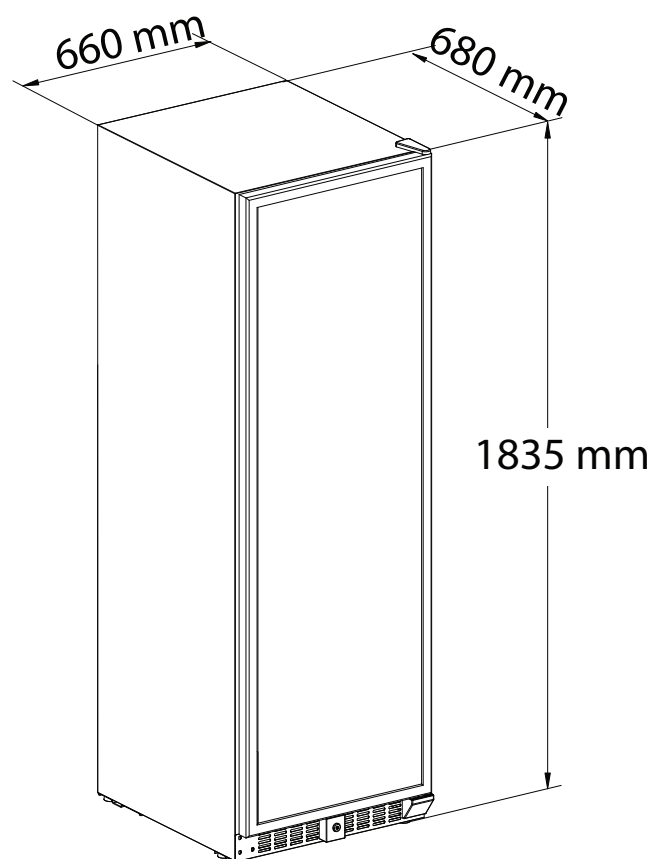

ADEGA VETRO 181 GARRAFAS DUAL ZONE BUILT-IN

CV-2BI-181-VT-2VPA

Medidas em milímetros
09-09-2016 - V.2 R.0

Programa
de Relacionamento
inspire-se

 **ELETTROMECC**
inspire-se