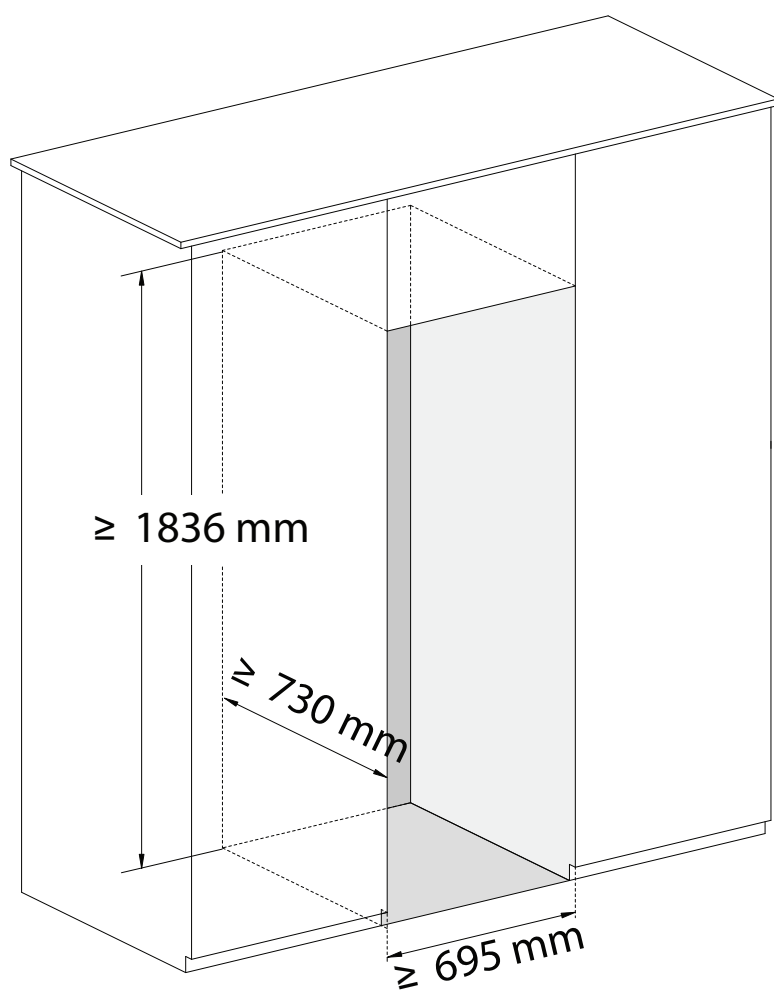

ADEGA VETRO 181 GARRAFAS DUAL ZONE BUILT-IN

CV-2BI-181-VT-2VPA

Medidas em milímetros
09-09-2016 - V.2 R.0

Programa
de Relacionamento
inspire-se

 **ELETTROMECC**
inspire-se