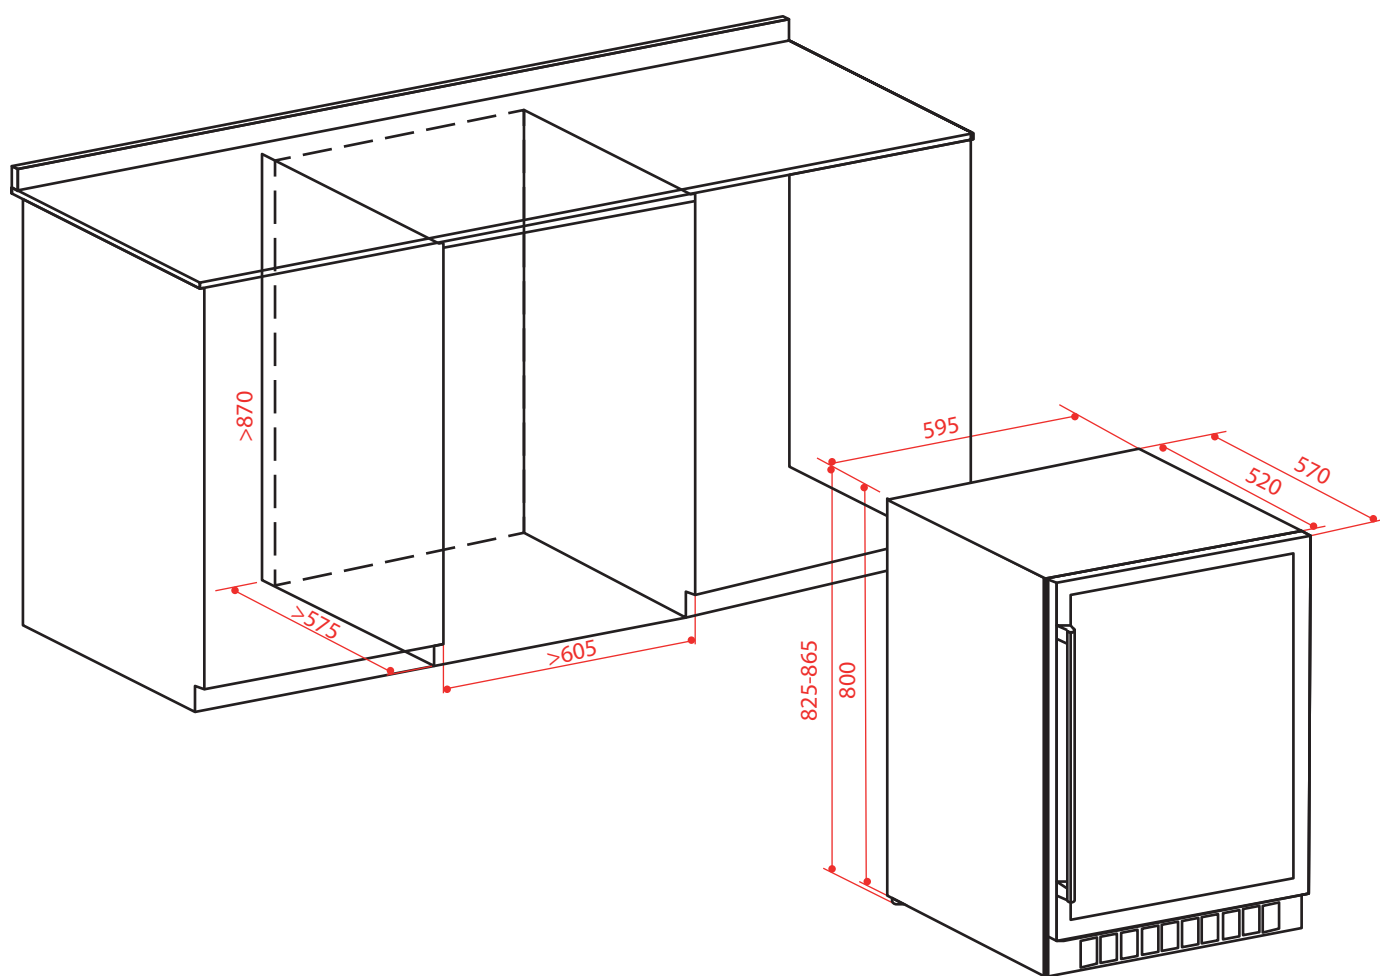

ADEGA 45 GARRAFAS DUAL ZONE

CV-2BI-45-XV-1ATA / CV-2BI-45-XV-2ATA

Medidas em milímetros
04-02-2019 - V.2 R.0

Programa
de Relacionamento
inspire-se

 **ELETTROMECC**