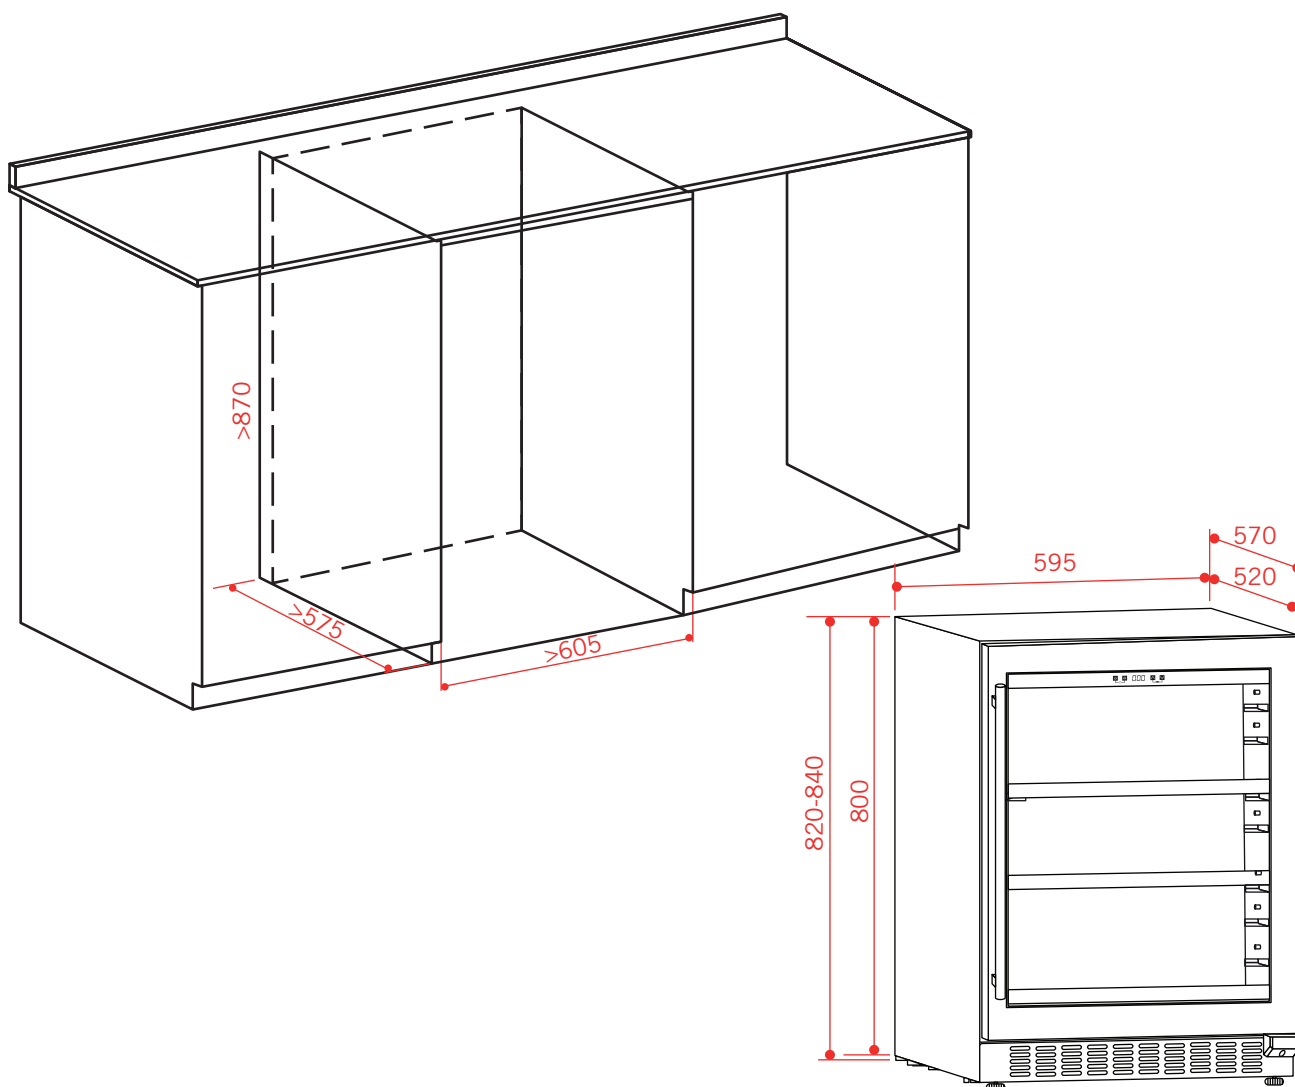

BEER CENTER  
**135 LITROS**

BC-BI-135-XV-1ATA  
BC-BI-135-XV-1ATB  
BC-BI-135-XV-2ATA  
BC-BI-135-XV-2ATB

\*A versão A do Beer Center 135 litros, possui abertura da porta para direita e a versão B para esquerda.

2019-05-02 - V2-R1  
Medidas em milímetros