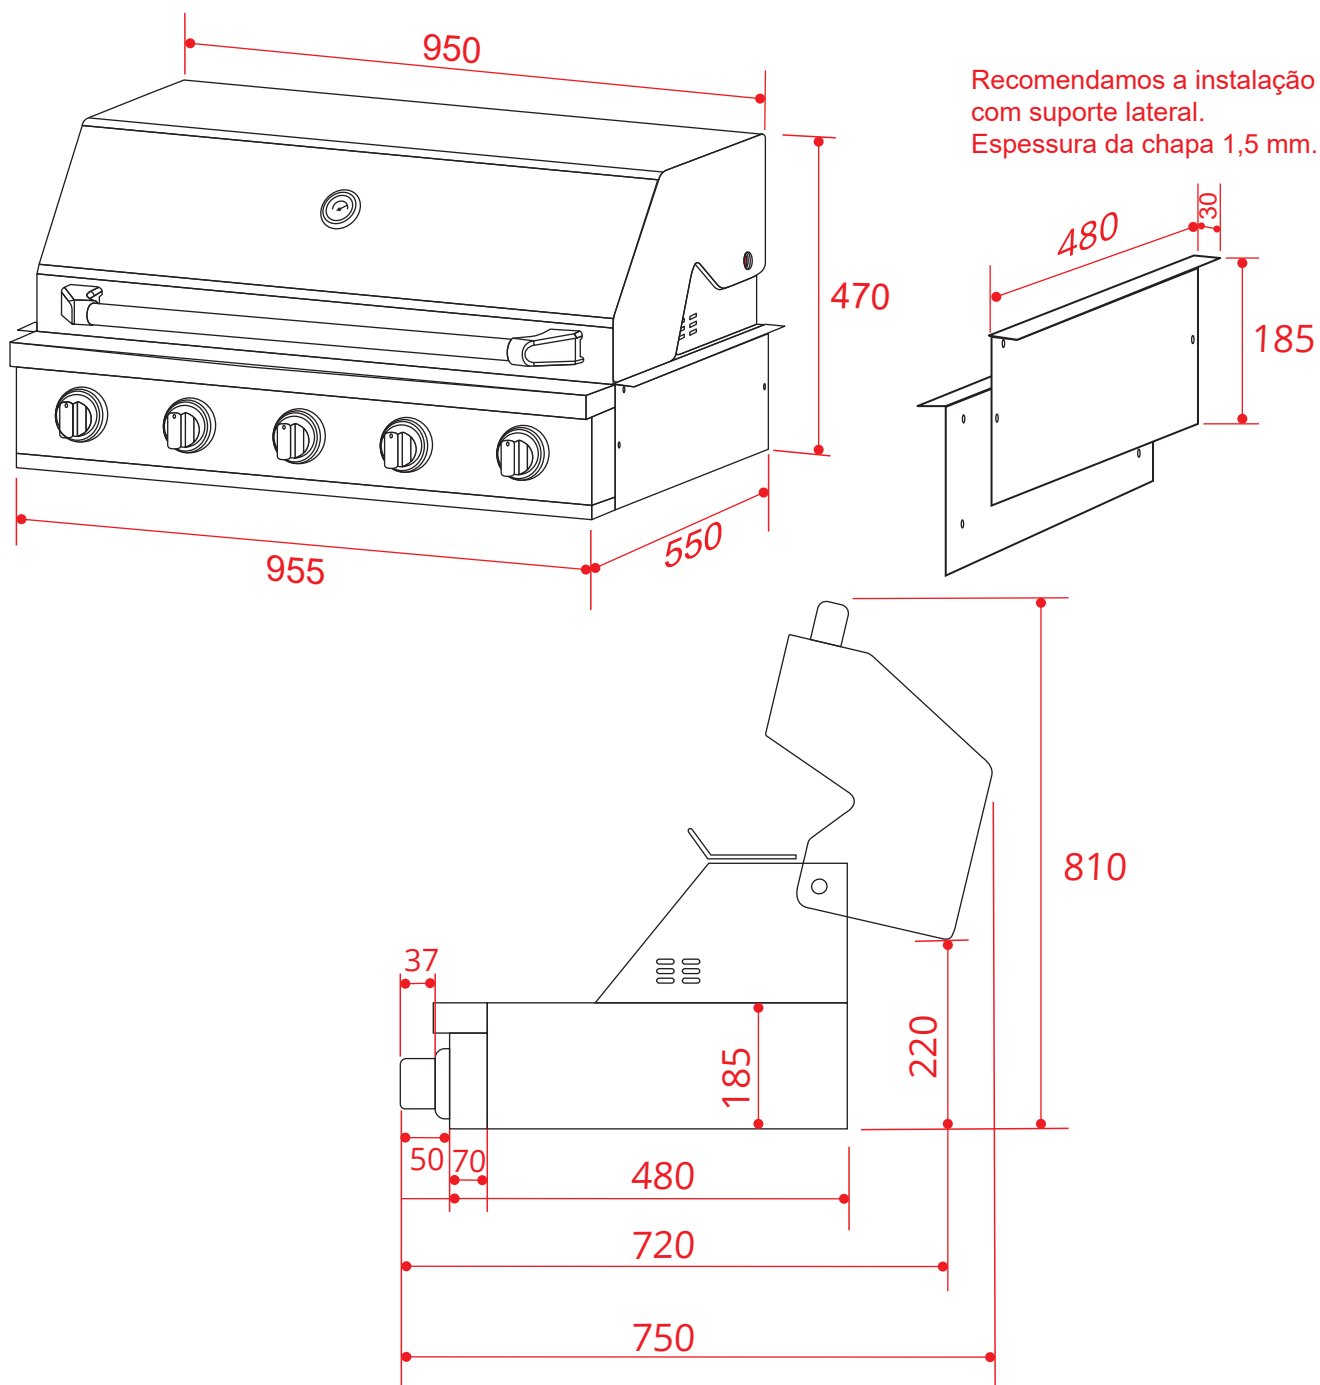

CHURRASQUEIRA
PROFESSIONAL GÁS 95 CM

BBQ-5Q-95-XP-NSCA

2019-08-27 - V1-R2
Medidas em milímetros

CHURRASQUEIRA

PROFESSIONAL GÁS 95 CM

BBQ-5Q-95-XP-NSCA

* Furação para passagem do flexível metálico de gás. (saída lateral opcional).

Recomendamos que um registro de gás esteja instalado em local de fácil acesso, posicionado fora do nicho da churrasqueira em uma distância segura do fogo para manuseio em segurança em caso de acidentes.

O produto é equipado com um tubo metálico flexível com porca de conexão 3/8" cônica, localizado no lado direito na parte traseira, para conexão de gás.

Que deverá ser feita com mangueira metálica flexível com conexão para a porca de 3/8" cônica.

2019-08-27 - V1-R2
Medidas em milímetros

CHURRASQUEIRA

PROFESSIONAL GÁS 95 CM

BBQ-5Q-95-XP-NSCA

2019-08-27 - V1-R2
Medidas em milímetros