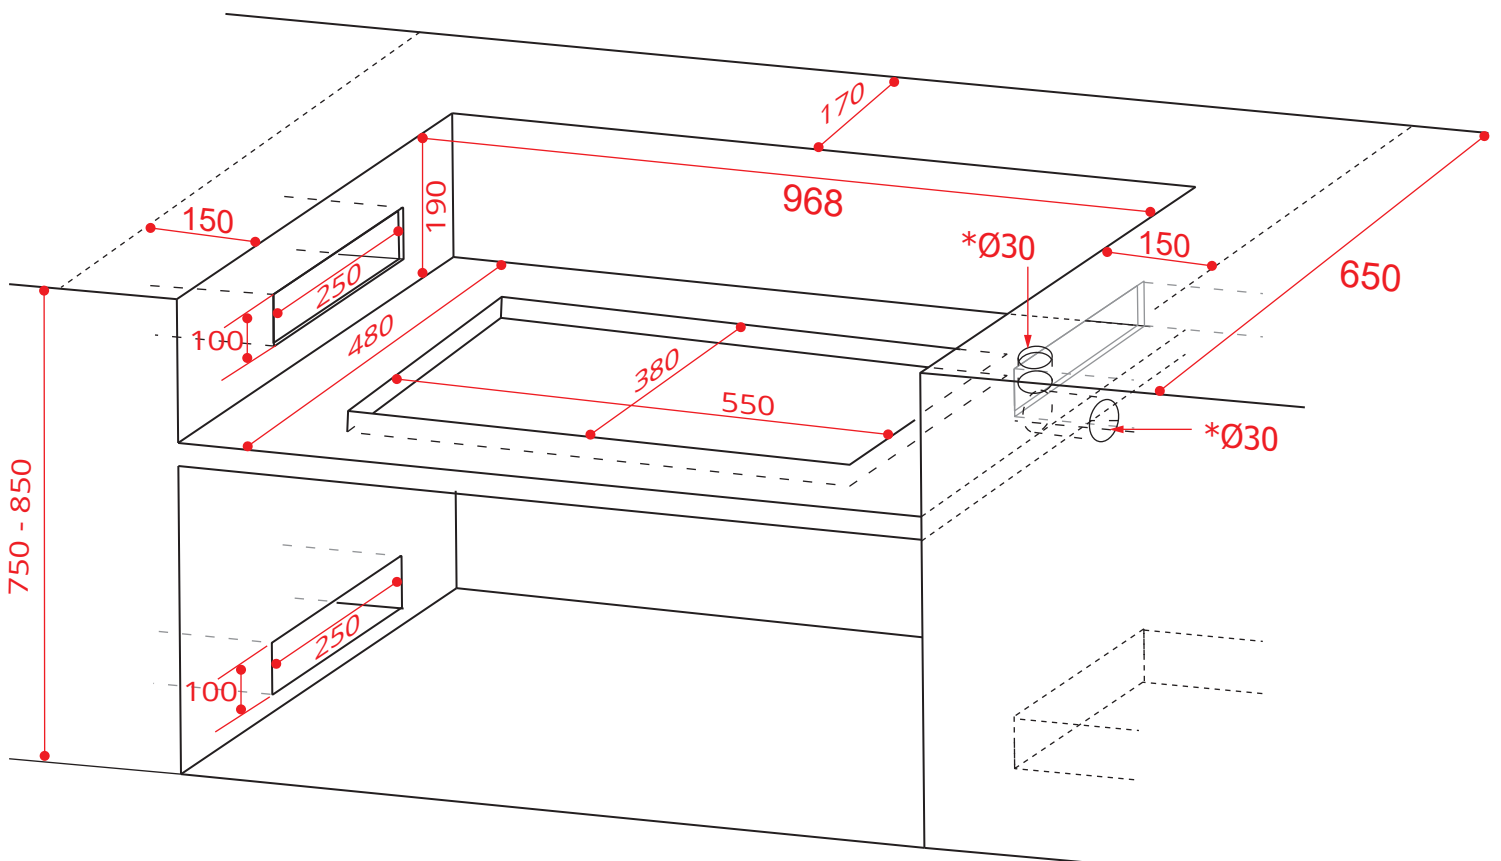

CHURRASQUEIRA
PROFESSIONAL GÁS 95 CM

BBQ-5Q-95-XP-NSCA

2019-08-27 - V1-R2
Medidas em milímetros

CHURRASQUEIRA

PROFESSIONAL GÁS 95 CM

BBQ-5Q-95-XP-NSCA

* Furação para passagem do flexível metálico de gás. (saída lateral opcional).

Recomendamos que um registro de gás esteja instalado em local de fácil acesso, posicionado fora do nicho da churrasqueira em uma distância segura do fogo para manuseio em segurança em caso de acidentes.

O produto é equipado com um tubo metálico flexível com porca de conexão 3/8" cônica, localizado no lado direito na parte traseira, para conexão de gás.

Que deverá ser feita com mangueira metálica flexível com conexão para a porca de 3/8" cônica.

2019-08-27 - V1-R2
Medidas em milímetros

CHURRASQUEIRA

PROFESSIONAL GÁS 95 CM

BBQ-5Q-95-XP-NSCA

2019-08-27 - V1-R2
Medidas em milímetros