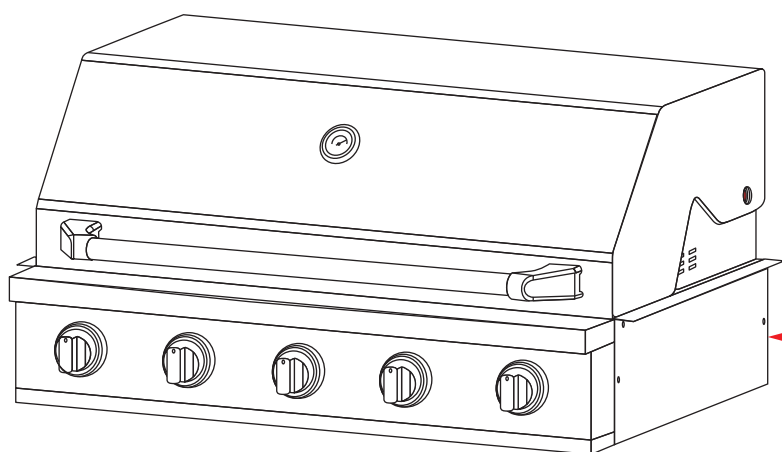

CHURRASQUEIRA
PROFESSIONAL GÁS 95 CM

BBQ-5Q-95-XP-NSCA

2019-08-27 - V1-R2
Medidas em milímetros

CHURRASQUEIRA

PROFESSIONAL GÁS 95 CM

BBQ-5Q-95-XP-NSCA

* Furação para passagem do flexível metálico de gás. (saída lateral opcional).

Recomendamos que um registro de gás esteja instalado em local de fácil acesso, posicionado fora do nicho da churrasqueira em uma distância segura do fogo para manuseio em segurança em caso de acidentes.

O produto é equipado com um tubo metálico flexível com porca de conexão 3/8" cônica, localizado no lado direito na parte traseira, para conexão de gás.

Que deverá ser feita com mangueira metálica flexível com conexão para a porca de 3/8" cônica.