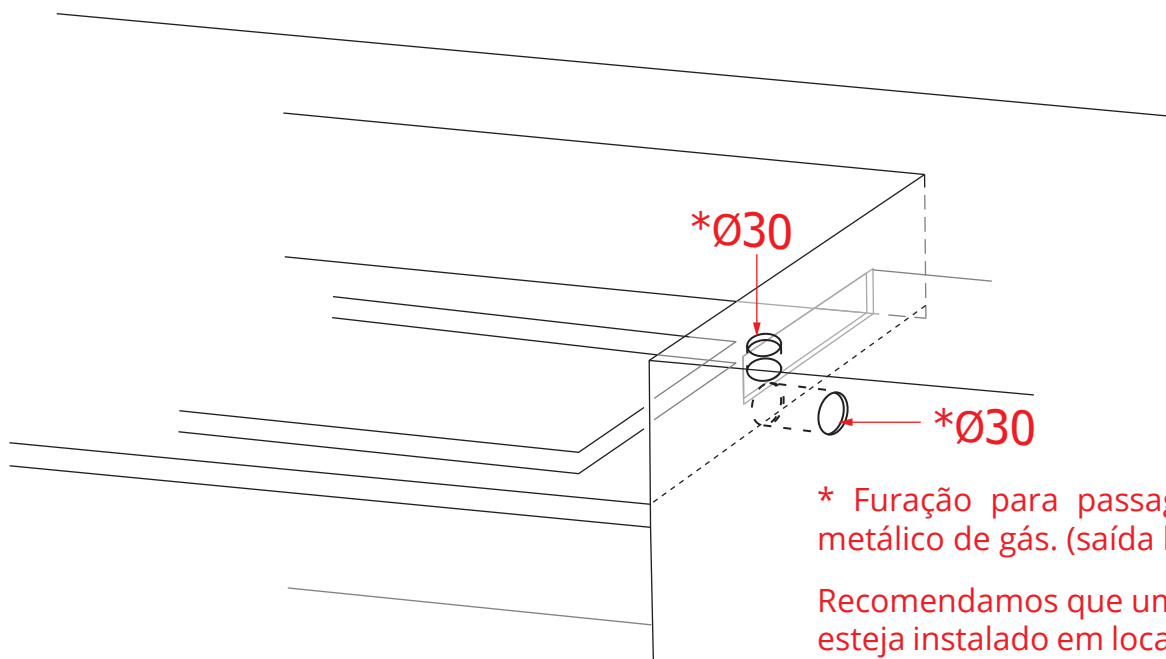

CHURRASQUEIRA
PROFESSIONAL GÁS 95 CM

BBQ-5Q-95-XP-NSCA

2019-08-27 - V1-R2
Medidas em milímetros

CHURRASQUEIRA

PROFESSIONAL GÁS 95 CM

BBQ-5Q-95-XP-NSCA

* Furação para passagem do flexível metálico de gás. (saída lateral opcional).

Recomendamos que um registro de gás esteja instalado em local de fácil acesso, posicionado fora do nicho da churrasqueira em uma distância segura do fogo para manuseio em segurança em caso de acidentes.

O produto é equipado com um tubo metálico flexível com porca de conexão 3/8" cônica, localizado no lado direito na parte traseira, para conexão de gás.

Que deverá ser feita com mangueira metálica flexível com conexão para a porca de 3/8" cônica.