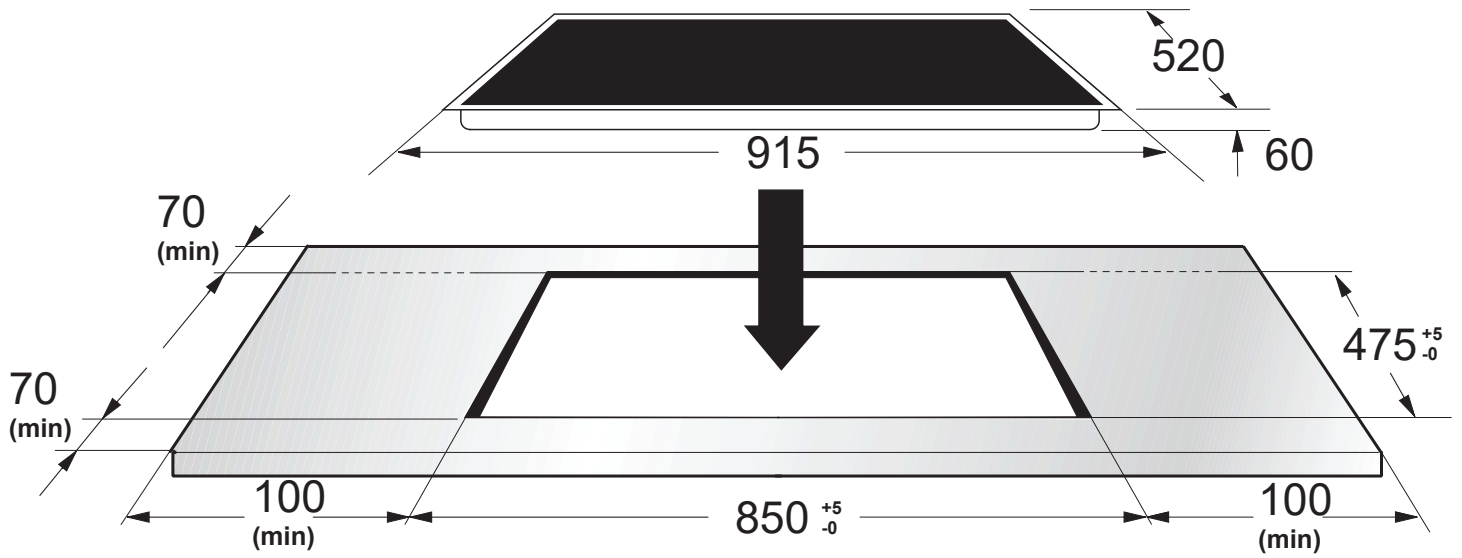

COOKTOP
INDUÇÃO
90 CM

CKI-5Q-90-CI-2ZEA

2017-06-05 - V1-R0
Medidas em milímetros