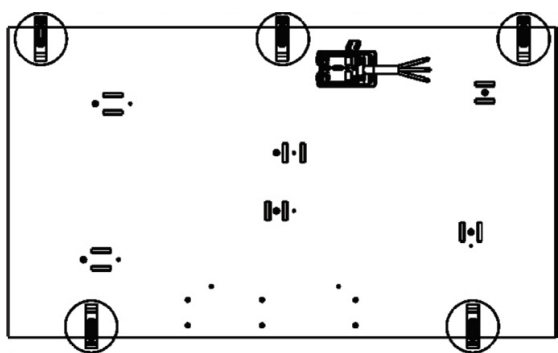

# COOKTOP INDUÇÃO

## 90 CM

CKI-4Q-90-CI-2ZEA

2017-06-05 - V1-R0  
medidas em milímetros

Programa  
de Relacionamento  
*inspire-se*

 **ELETTROMECC**  
*inspire-se*