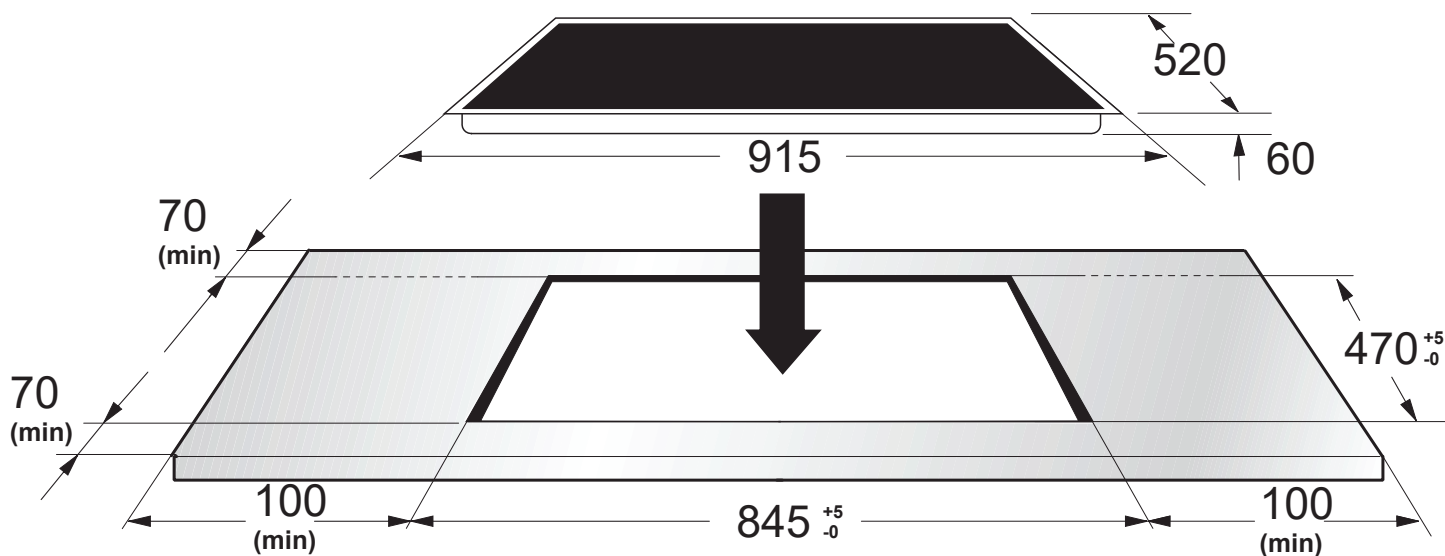

# COOKTOP INDUÇÃO

## 90 CM

CKI-4Q-90-CI-2ZEA

2017-06-05 - V1-R0  
medidas em milímetros

Programa  
de Relacionamento  
*inspire-se*

 **ELETTROMECC**  
*inspire-se*