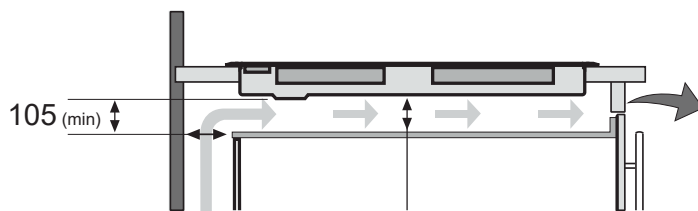

# COOKTOP INDUÇÃO

## 90 CM

CKI-4Q-90-CI-2ZEA

2017-06-05 - V1-R0  
medidas em milímetros

Programa  
de Relacionamento  
*inspire-se*

 **ELETTROMECC**  
*inspire-se*