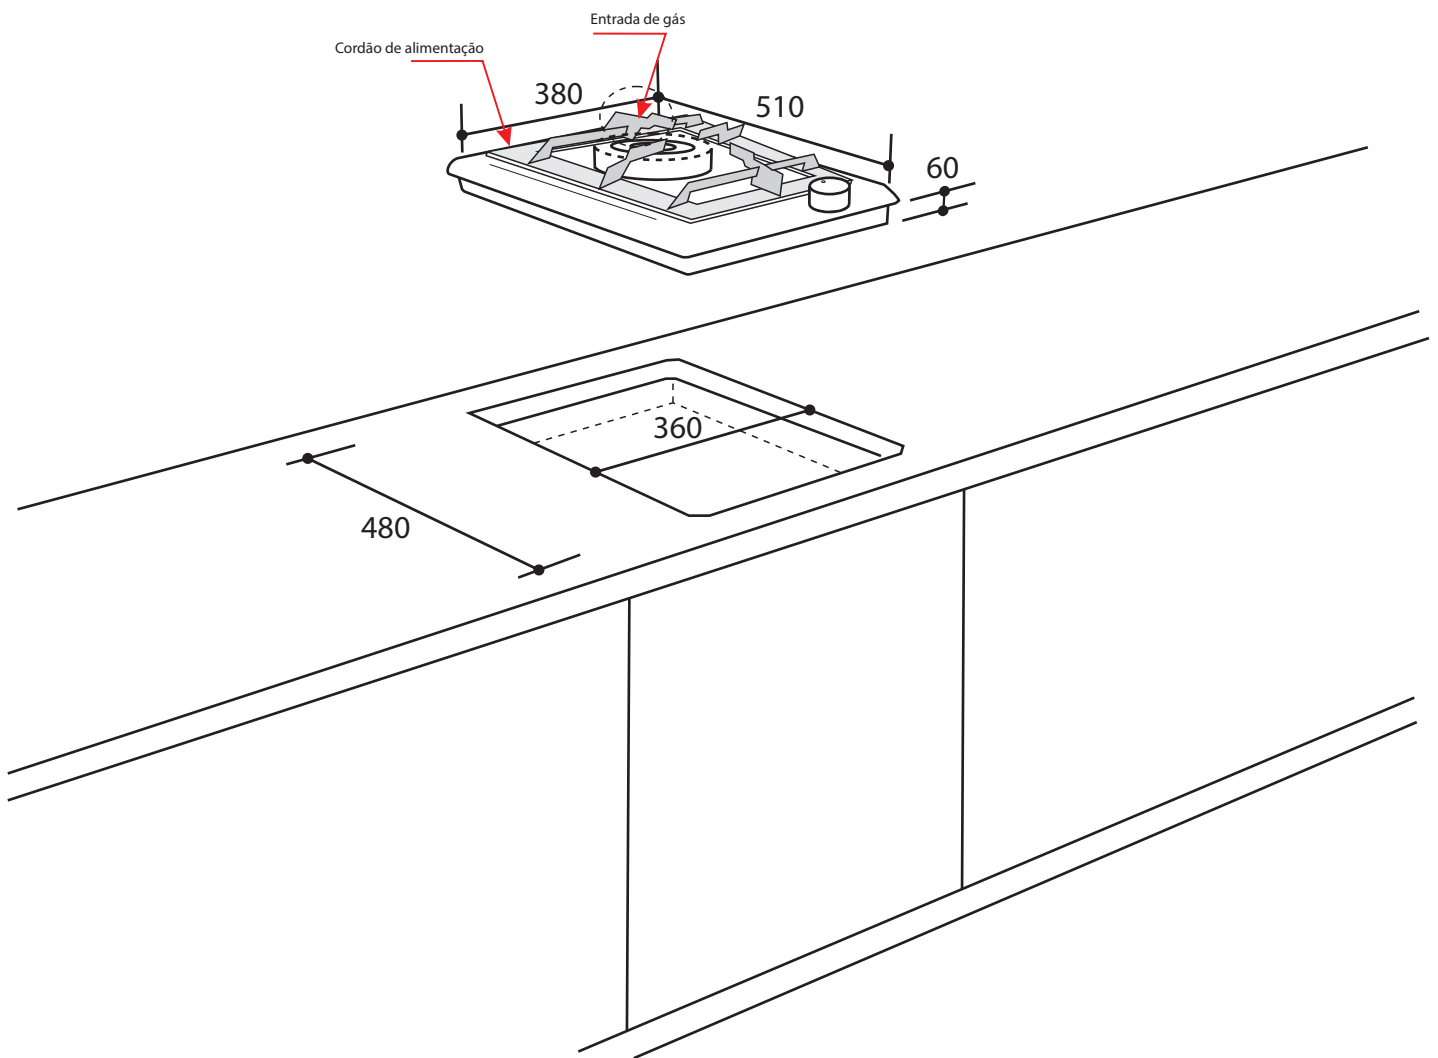

DOMINÓ
VETRO DUAL FLAME
38 CM

DG-1Q-38-VT-3ZEA

2018-09-08 - V2-R0
Medidas em milímetros