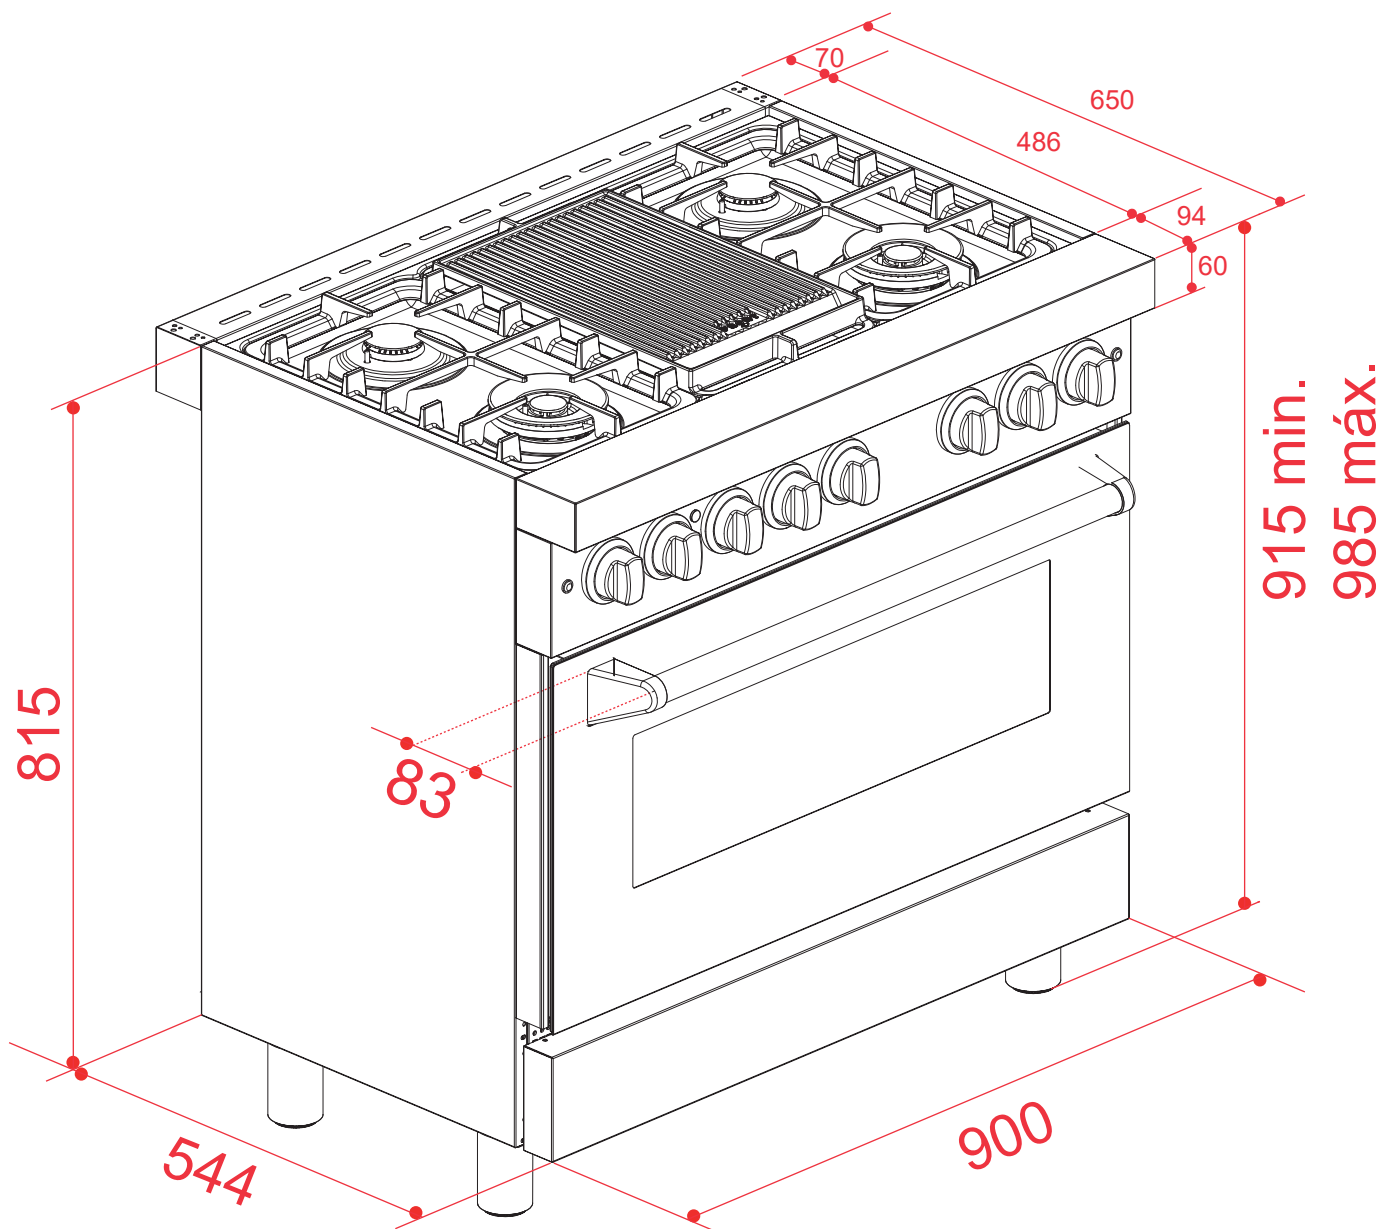

FOGÃO

PROFESSIONAL GÁS/ELÉTRICO 90 CM

FGE-5Q-90-XP-2GMA

2020-07-10 - V1-R1
Medidas em milímetros

FOGÃO

PROFESSIONAL GÁS/ELÉTRICO 90 CM

FGE-5Q-90-XP-2GMA

Vista traseira

2020-07-10 - V1-R1
Medidas em milímetros

FOGÃO

PROFESSIONAL GÁS/ELÉTRICO 90 CM

FGE-5Q-90-XP-2GMA

Recomendação de nicho, para instalação sem os pés de apoio.

2020-07-10 - V1-R1
Medidas em milímetros

FOGÃO

PROFESSIONAL GÁS/ELÉTRICO 90 CM

FGE-5Q-90-XP-2GMA

Recomendação de nicho, para instalação com os pés de apoio.

2020-07-10 - V1-R1
Medidas em milímetros