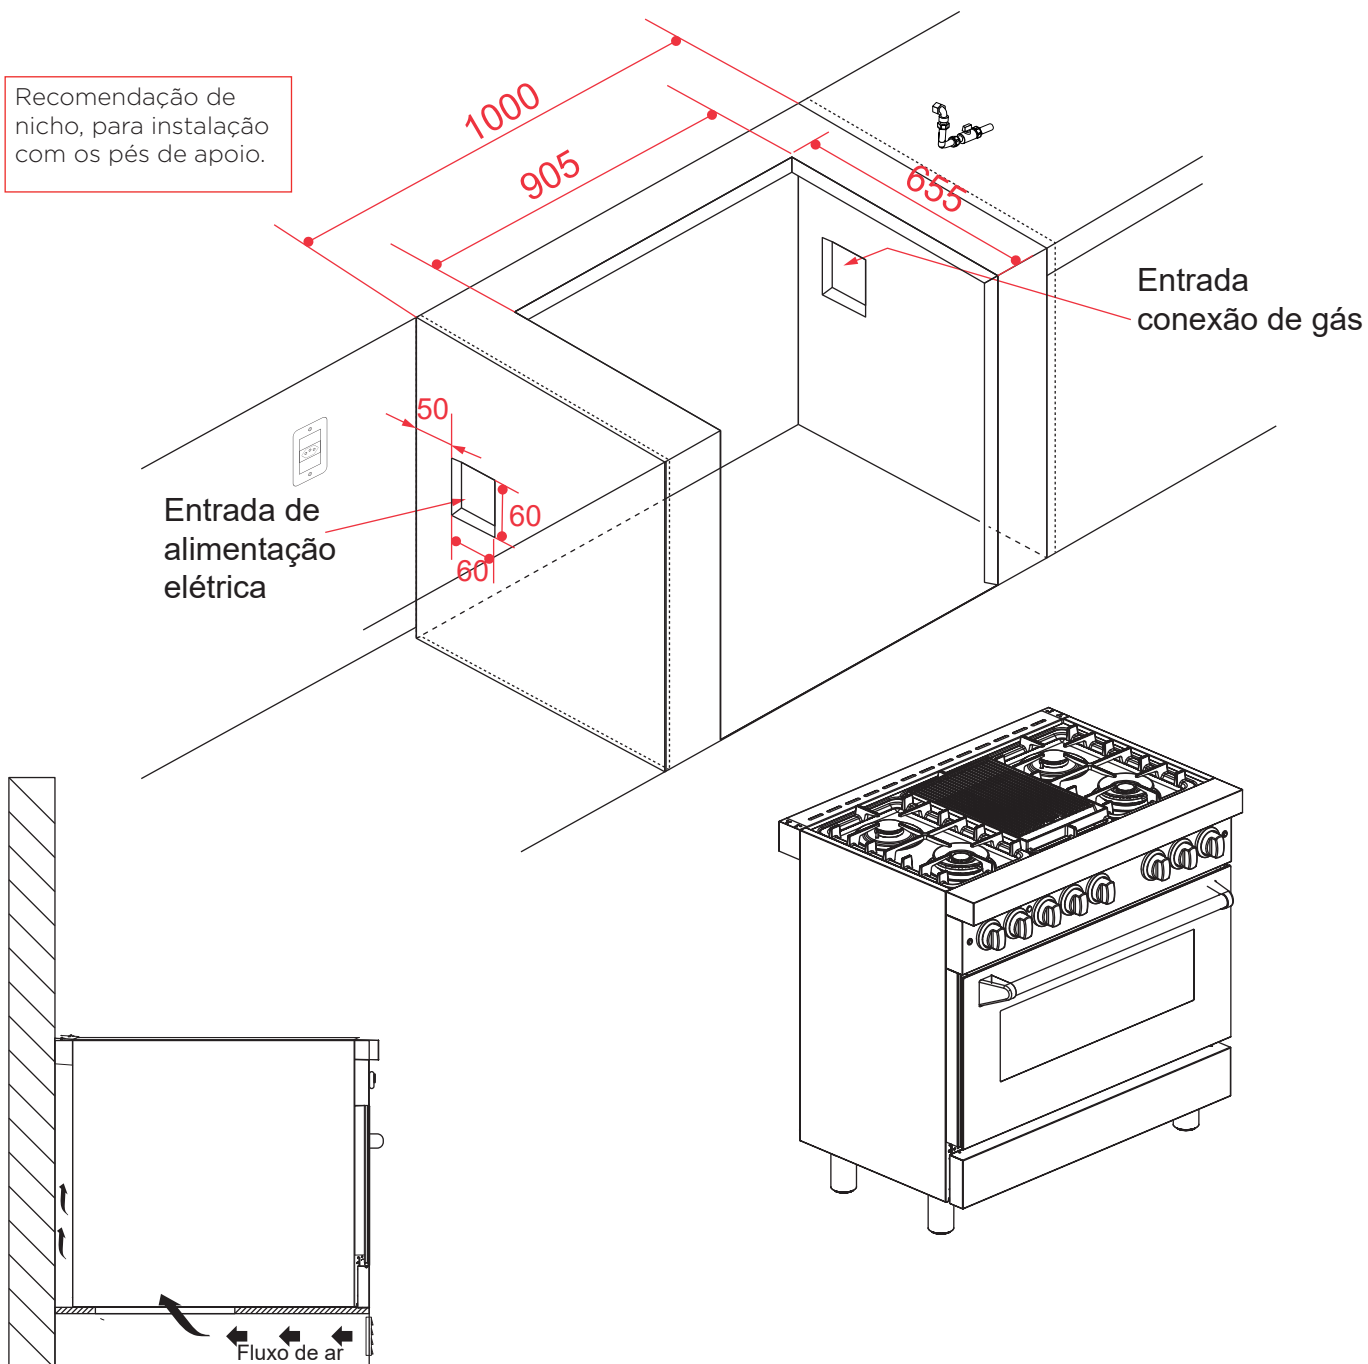

FOGÃO

PROFESSIONAL GÁS/ELÉTRICO 90 CM

FGE-5Q-90-XP-2GMA

2020-07-10 - V1-R1
Medidas em milímetros

FOGÃO

PROFESSIONAL GÁS/ELÉTRICO 90 CM

FGE-5Q-90-XP-2GMA

Vista traseira

2020-07-10 - V1-R1
Medidas em milímetros

FOGÃO

PROFESSIONAL GÁS/ELÉTRICO 90 CM

FGE-5Q-90-XP-2GMA

Recomendação de nicho, para instalação sem os pés de apoio.

2020-07-10 - V1-R1
Medidas em milímetros

FOGÃO

PROFESSIONAL GÁS/ELÉTRICO 90 CM

FGE-5Q-90-XP-2GMA

Recomendação de nicho, para instalação com os pés de apoio.

2020-07-10 - V1-R1
Medidas em milímetros