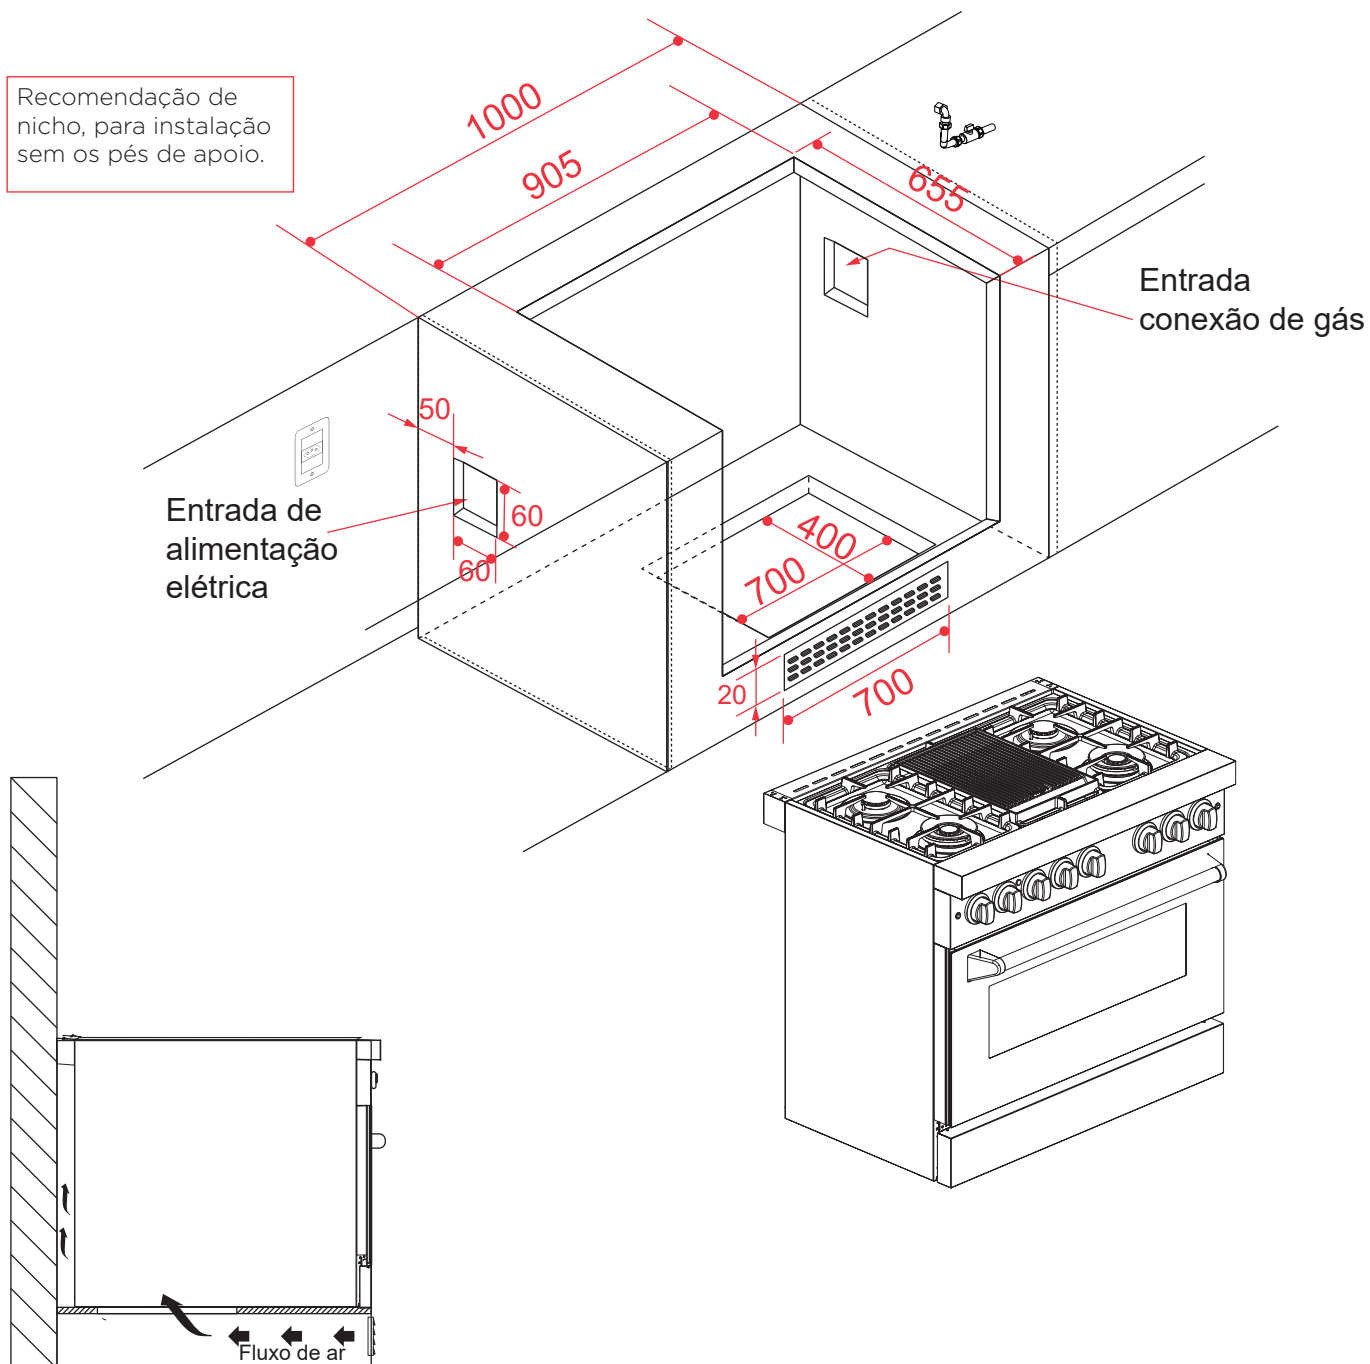

FOGÃO

PROFESSIONAL GÁS/ELÉTRICO 90 CM

FGE-5Q-90-XP-2GMA

2020-07-10 - V1-R1
Medidas em milímetros

FOGÃO

PROFESSIONAL GÁS/ELÉTRICO 90 CM

FGE-5Q-90-XP-2GMA

Vista traseira

2020-07-10 - V1-R1
Medidas em milímetros

FOGÃO

PROFESSIONAL GÁS/ELÉTRICO 90 CM

FGE-5Q-90-XP-2GMA

Recomendação de nicho, para instalação sem os pés de apoio.

2020-07-10 - V1-R1
Medidas em milímetros

FOGÃO

PROFESSIONAL GÁS/ELÉTRICO 90 CM

FGE-5Q-90-XP-2GMA

Recomendação de nicho, para instalação com os pés de apoio.

2020-07-10 - V1-R1
Medidas em milímetros