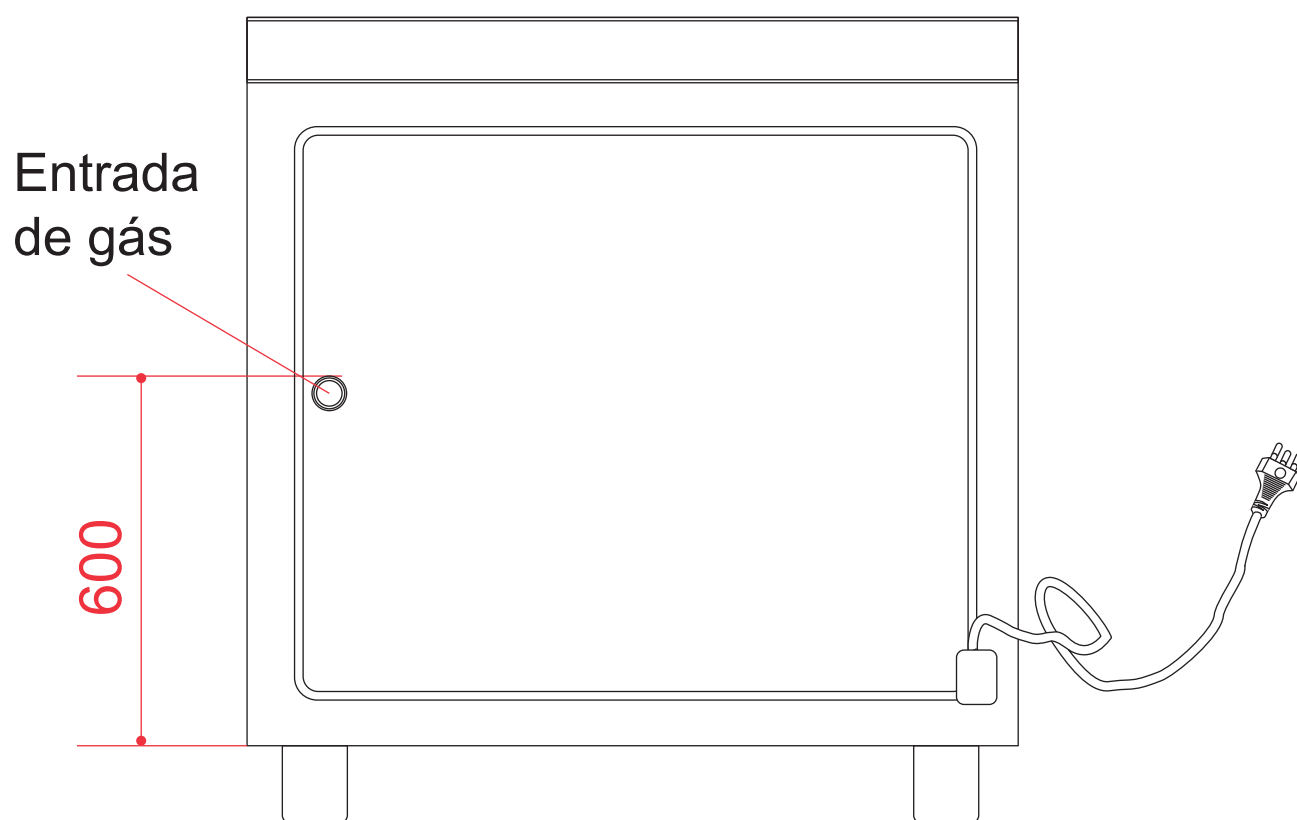

FOGÃO

PROFESSIONAL GÁS/ELÉTRICO 90 CM

FGE-5Q-90-XP-2GMA

2020-07-10 - V1-R1
Medidas em milímetros

FOGÃO

PROFESSIONAL GÁS/ELÉTRICO 90 CM

FGE-5Q-90-XP-2GMA

Vista traseira

2020-07-10 - V1-R1
Medidas em milímetros

FOGÃO

PROFESSIONAL GÁS/ELÉTRICO 90 CM

FGE-5Q-90-XP-2GMA

Recomendação de nicho, para instalação sem os pés de apoio.

2020-07-10 - V1-R1
Medidas em milímetros

FOGÃO

PROFESSIONAL GÁS/ELÉTRICO 90 CM