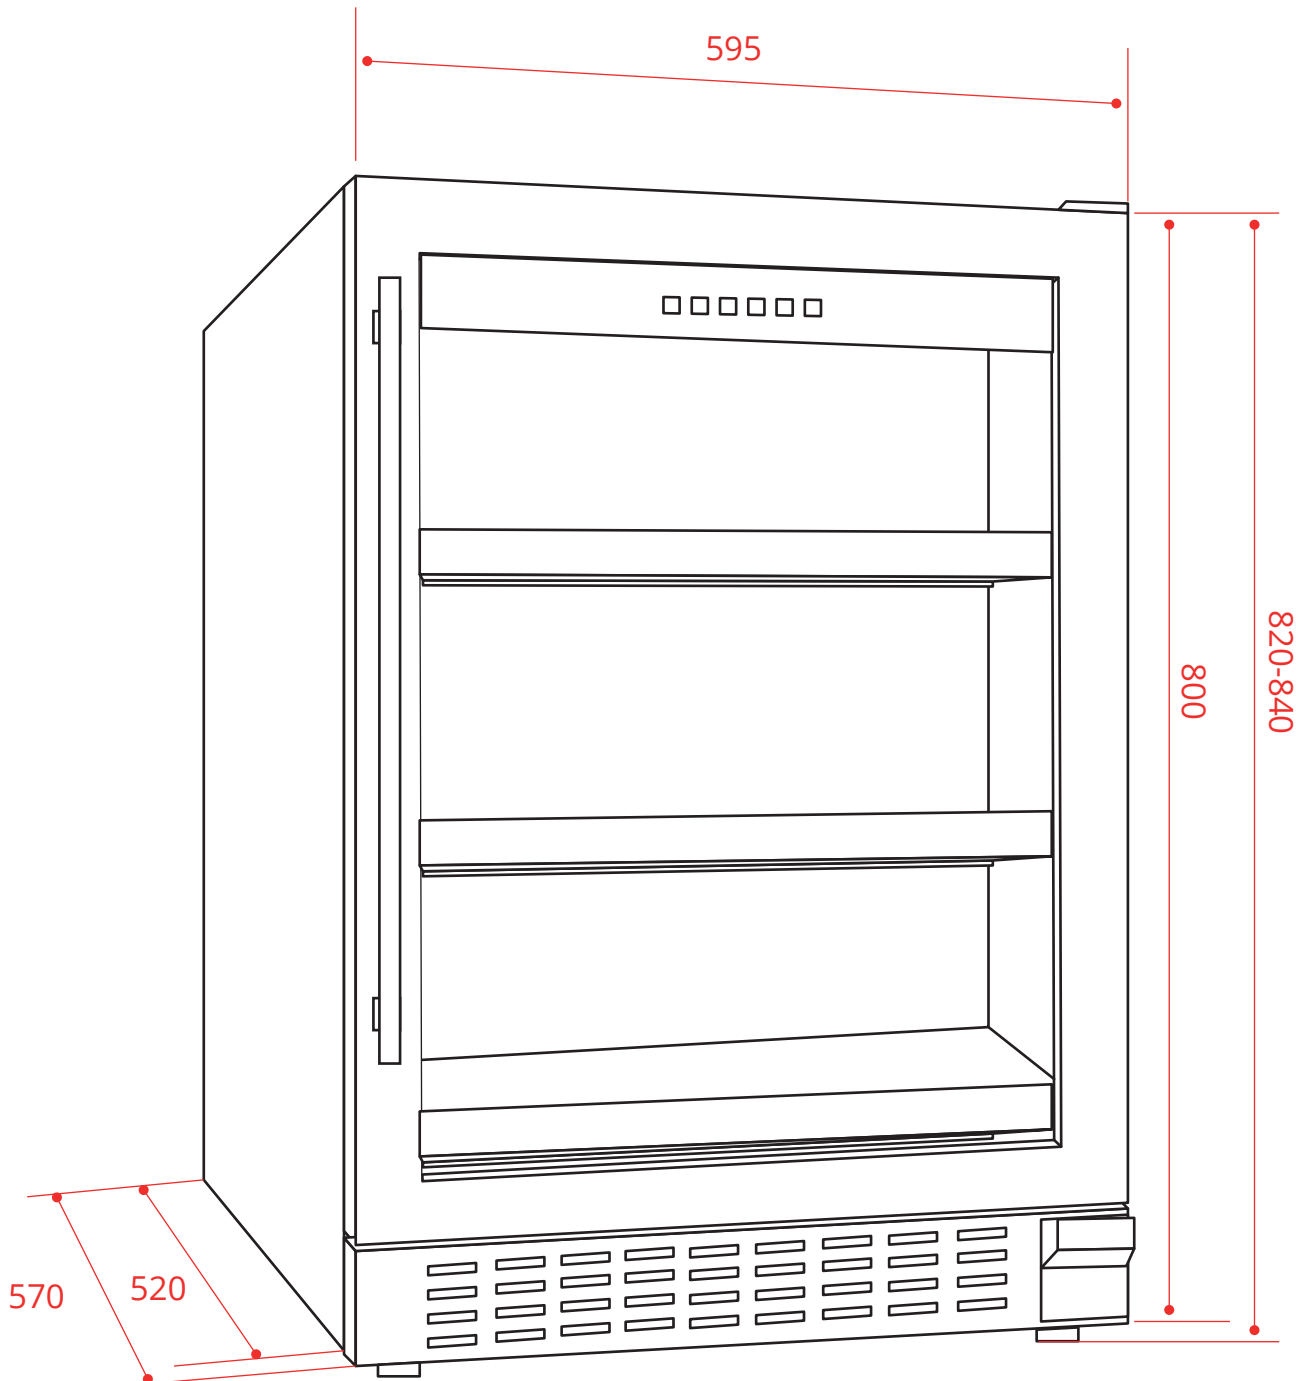

FRIGOBAR
135 LITROS

FB-BI-135-XV-1ATA
FB-BI-135-XV-2ATA

2020-15-04 - V2-R2
Medidas em milímetros

FRIGOBAR

135 LITROS

FB-BI-135-XV-1ATA
FB-BI-135-XV-2ATA

IMPORTANTE:

Para a instalação em armários ou locais pouco ventilados, recomendamos o aumento em 10mm no espaço entre as laterais e na parte traseira, esse valor deve ser acrescido nas medidas indicadas no gabarito de instalação do nicho. Na parte superior é aconselhável manter em 50mm.