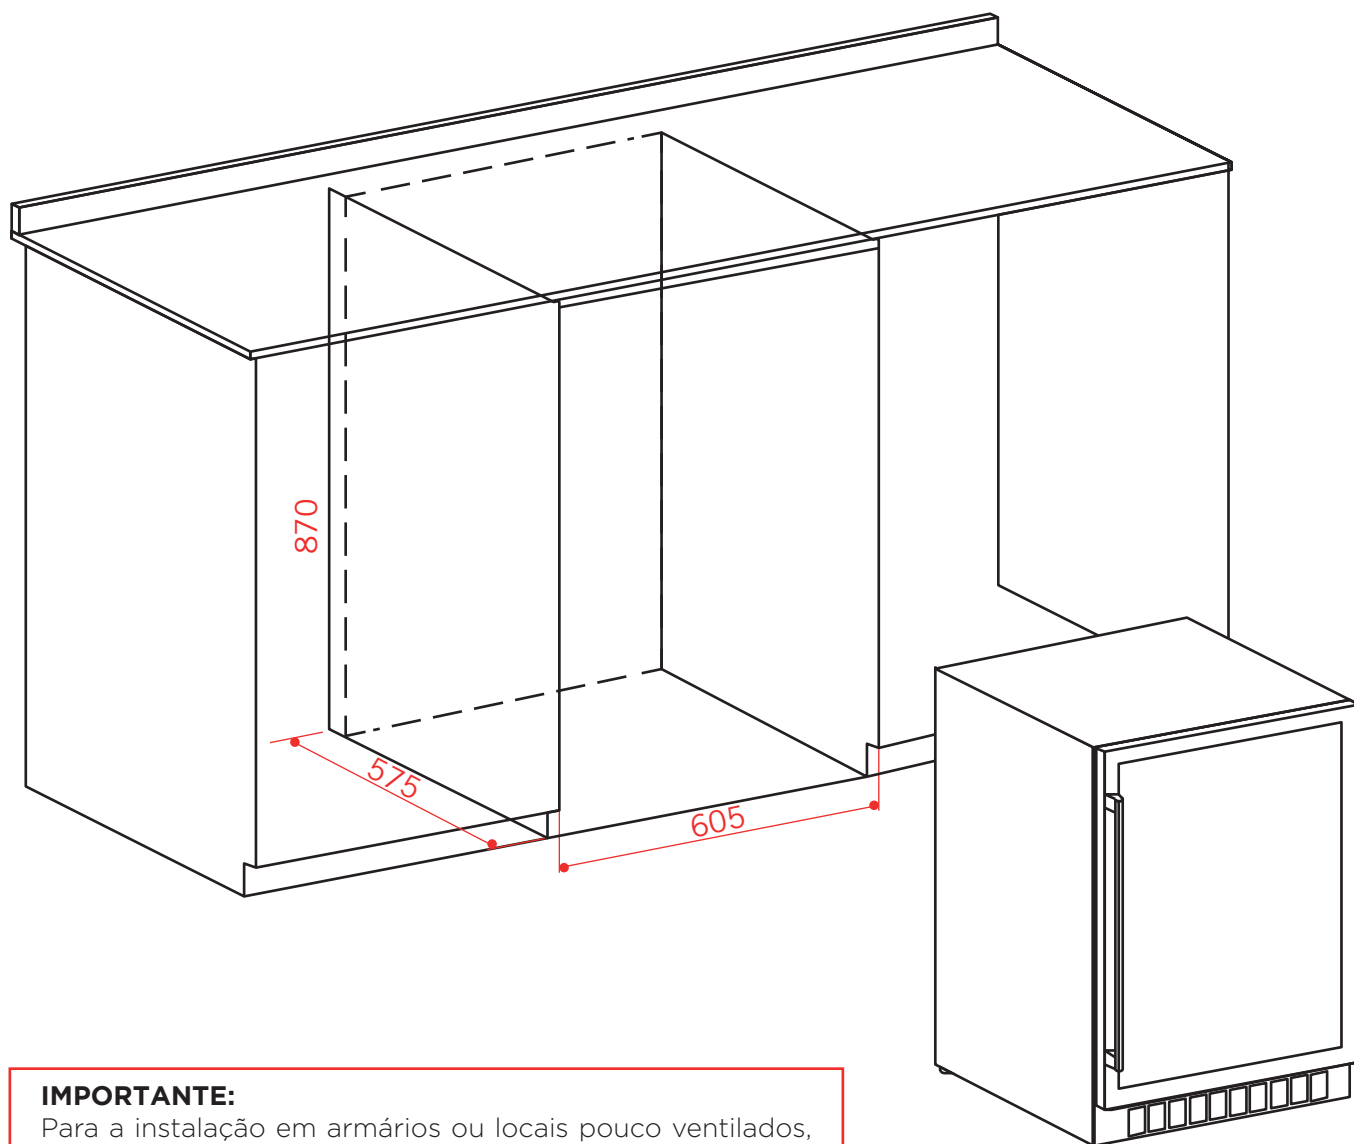

FRIGOBAR
135 LITROS

FB-BI-135-XV-1ATA
FB-BI-135-XV-2ATA

2020-15-04 - V2-R2
Medidas em milímetros

FRIGOBAR

135 LITROS

FB-BI-135-XV-1ATA
FB-BI-135-XV-2ATA

IMPORTANTE:

Para a instalação em armários ou locais pouco ventilados, recomendamos o aumento em 10mm no espaço entre as laterais e na parte traseira, esse valor deve ser acrescido nas medidas indicadas no gabarito de instalação do nicho. Na parte superior é aconselhável manter em 50mm.

2020-15-04 - V2-R2
Medidas em milímetros