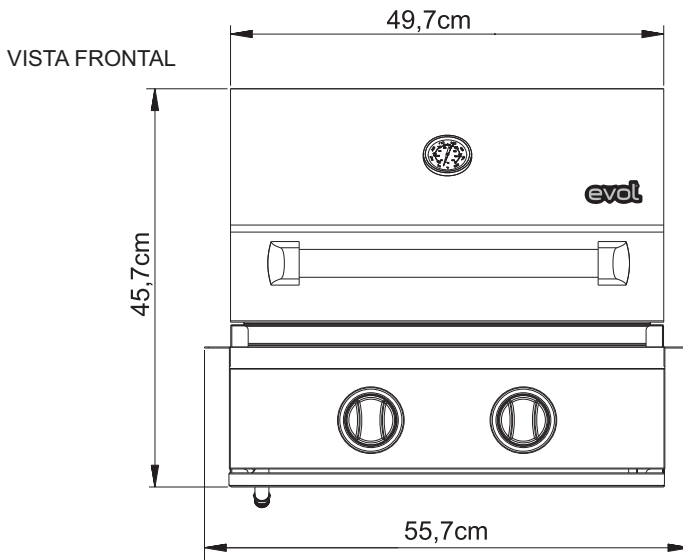

7

evol®

Nota: Dimensões em centímetros

- * RECOMENDAMOS BANCADA DE MATERIAIS QUE SUPOREM TEMPERATURAS ACIMA DE 240° C (DEKTON e COVERLAM).
- * PARA PROJETO E INSTALAÇÃO FAVOR SEGUIR A ILUSTRAÇÃO ACIMA
- * RECOMENDAMOS FRONTÃO COM SUPERFÍCIE LISA (QUE FACILITE A LIMPEZA)