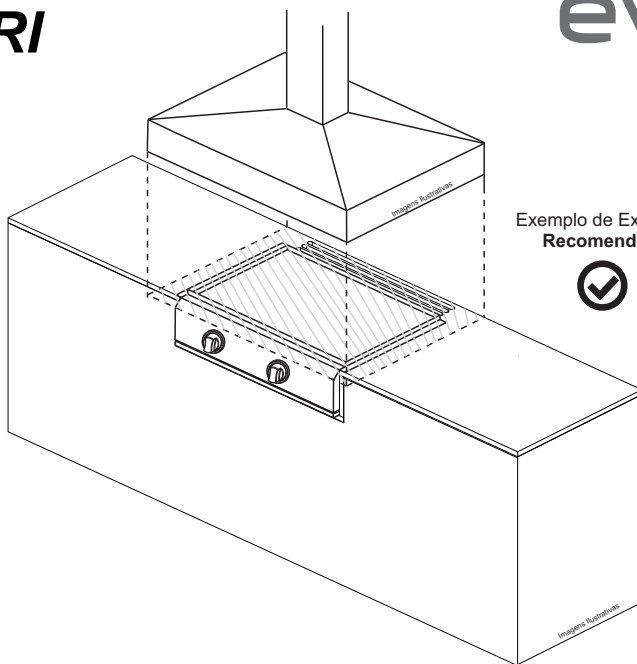

CAPRI

evol®

VISTA FRONTAL

Imagens Ilustrativas

- * RECOMENDAMOS BANCADA DE MATERIAIS QUE SUPOREM TEMPERATURAS ACIMA DE 240° C (DEKTON e COVERLAM).
- * PARA PROJETO E INSTALAÇÃO FAVOR SEGUIR A ILUSTRAÇÃO ACIMA
- * RECOMENDAMOS FRONTÃO COM SUPERFÍCIE LISA (QUE FACILITE A LIMPEZA)

*Área Embutida

CAPRI

evol®

Exemplo de Exaustão
Recomendada

Exemplo de exaustão
NÃO RECOMENDADA