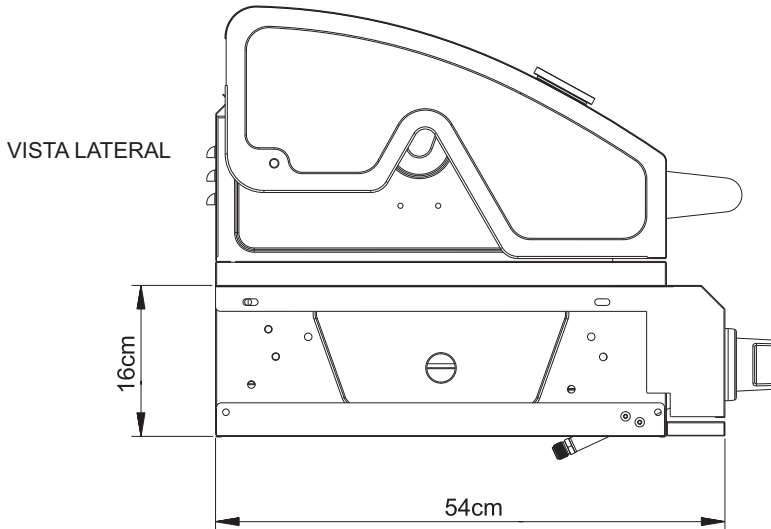

7

evol®

Nota: Dimensões em centímetros

- * RECOMENDAMOS BANCADA DE MATERIAIS QUE SUPOREM TEMPERATURAS ACIMA DE 240° C (DEKTON e COVERLAM).
- * PARA PROJETO E INSTALAÇÃO FAVOR SEGUIR A ILUSTRAÇÃO ACIMA
- * RECOMENDAMOS FRONTÃO COM SUPERFÍCIE LISA (QUE FACILITE A LIMPEZA)