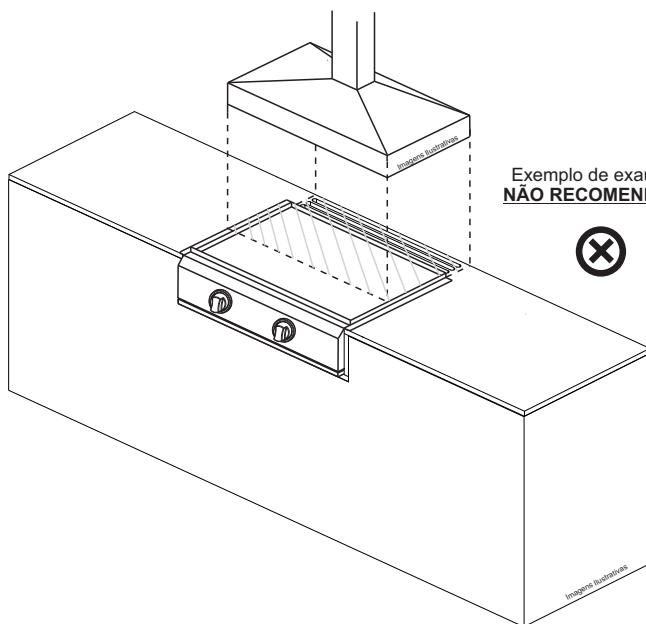

CAPRI

evol®

VISTA FRONTAL

Imagens Ilustrativas

- * RECOMENDAMOS BANCADA DE MATERIAIS QUE SUPOREM TEMPERATURAS ACIMA DE 240° C (DEKTON e COVERLAM).
- * PARA PROJETO E INSTALAÇÃO FAVOR SEGUIR A ILUSTRAÇÃO ACIMA
- * RECOMENDAMOS FRONTÃO COM SUPERFÍCIE LISA (QUE FACILITE A LIMPEZA)

*Área Embutida

CAPRI

evol®

Exemplo de Exaustão
Recomendada

Exemplo de exaustão
NÃO RECOMENDADA