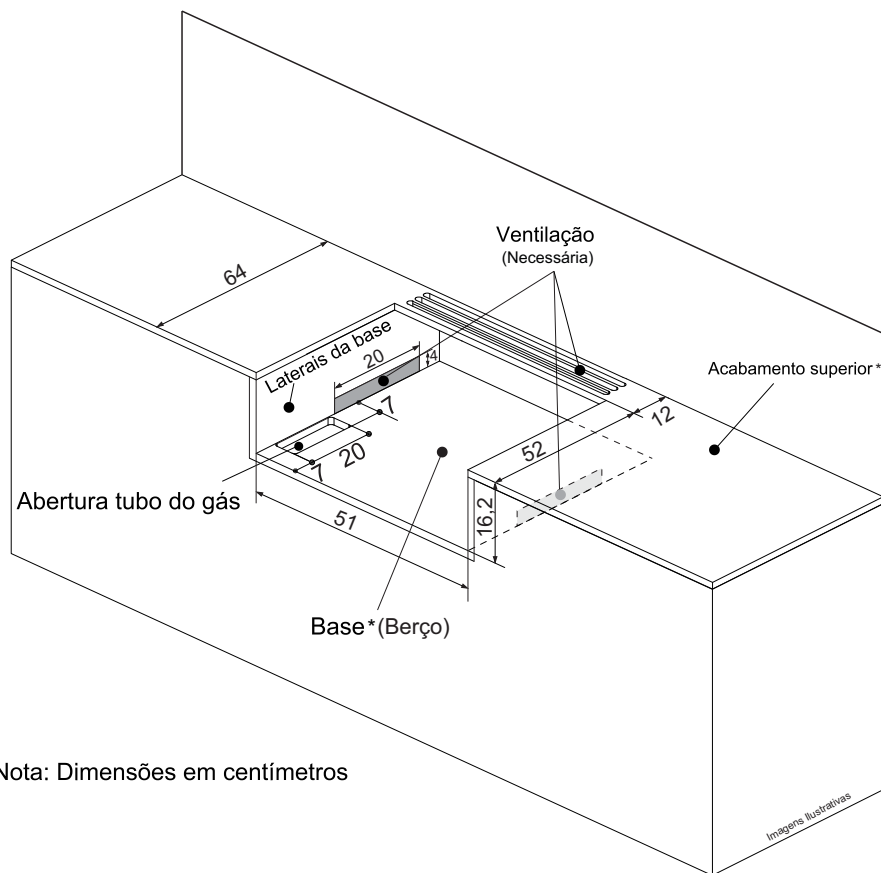

7

evol®

Nota: Dimensões em centímetros

- * RECOMENDAMOS BANCADA DE MATERIAIS QUE SUPOREM TEMPERATURAS ACIMA DE 240° C (DEKTON e COVERLAM).
- * PARA PROJETO E INSTALAÇÃO FAVOR SEGUIR A ILUSTRAÇÃO ACIMA
- * RECOMENDAMOS FRONTÃO COM SUPERFÍCIE LISA (QUE FACILITE A LIMPEZA)

CAPRI

evol®

VISTA FRONTAL

Imagens Ilustrativas

- * RECOMENDAMOS BANCADA DE MATERIAIS QUE SUPOREM TEMPERATURAS ACIMA DE 240° C (DEKTON e COVERLAM).
- * PARA PROJETO E INSTALAÇÃO FAVOR SEGUIR A ILUSTRAÇÃO ACIMA
- * RECOMENDAMOS FRONTÃO COM SUPERFÍCIE LISA (QUE FACILITE A LIMPEZA)

*Área Embutida

CAPRI

evol®

Exemplo de Exaustão
Recomendada

Exemplo de exaustão
NÃO RECOMENDADA