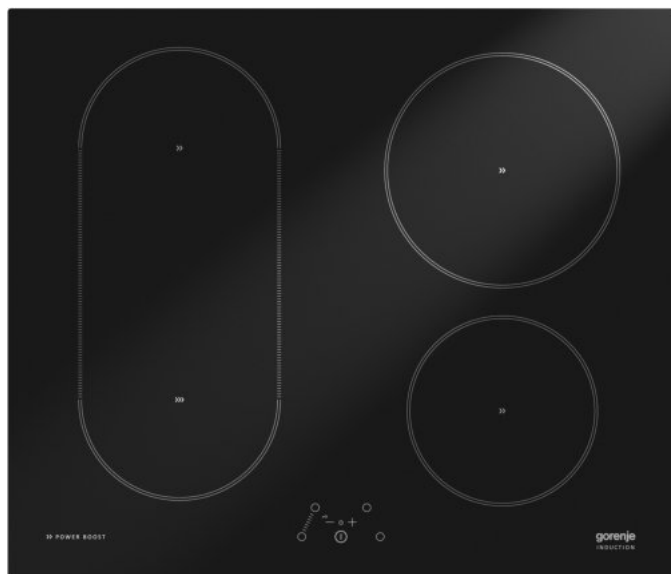

# IT635SC

**gorenje**  
Life Simplified

## Cooktop de indução

 Cooktops de indução

 BridgeZone

 ChildLock

 Indicadores de calor residual (H)

 Timer

Preto
Borda frontal facetada
Controle de toque
Função Timer
BridgeZone - Zona de expansão
PowerBoost - Aumento da potência
AllBoost - Aumento da potência em todos os queimadores
4 zonas de indução Dianteiro Esquerdo: Ø 18.5 cm, 1.4/2 kW, Dianteiro direito: Ø 16.5 cm, 1.2/1.4 kW, Posterior esquerdo: Ø 18.5 cm, 1.2/1.4 kW, Posterior direito: Ø 20.5 cm, 2/2.3 kW
Indicador de calor residual
ChildLock - Função de segurança que trava o painel
Dimensões (LxAxP): <b>59.5 x 6.1 x 51 cm</b>
Dimensões da embalagem (AxLxP): <b>74 x 18.5 x 66 cm</b>
Dimensões de encastre (LxAxP) (min-max): <b>55.8-56 x 7.7 x 49 cm</b>
Peso líquido: <b>10.5 kg</b>
Peso bruto: <b>12.6 kg</b>
Potência nominal: <b>7,100 w</b>
Código: <b>514112</b>
Código EAN: <b>3838942075391</b>