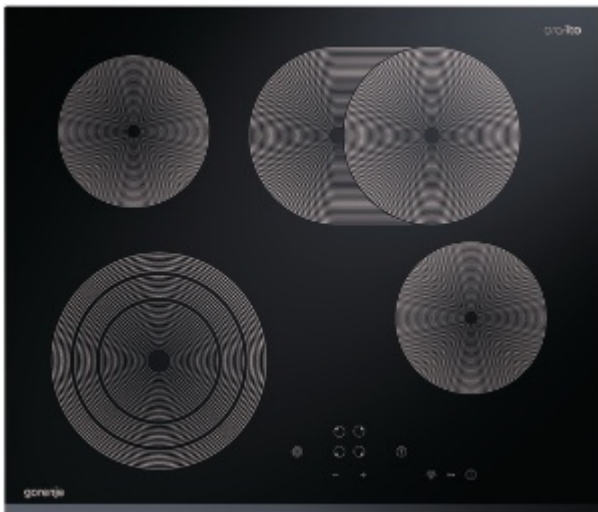

Cooktop vitrocerâmico ECT680ORA

Cooktop vitrocerâmico

Tipo de instalação:

Cooktop

Cooktop vitrocerâmico
de embutir

Função StopGo

StayWarm

Controle de toque

BoilControl - prevenção contra transbordo

Função Timer

Facetado

Áreas de cocção /
Queimadores:

Dianteiro esquerdo: 210/175/120 mm, 2,3 kW, Hi-light,

Dianteiro direito: 145 mm, 1,2 kW, Hi-light,

Traseiro esquerdo: 145 mm, 1,2 kW, Hi-light,

Traseiro direito: 265x170 mm, 2,4 kW, Hi-light

Sistema de segurança

Função StopGo

Proteção contra utilização acidental

Indicador de calor residual

Características técnicas/Dimensões

Voltagem: 230 V

Potência nominal: 7100 W max