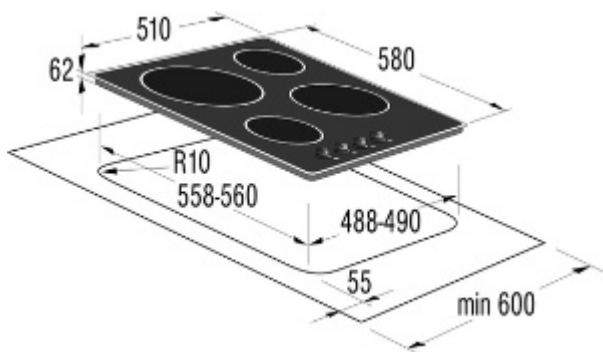

Cooktop vitrocerâmico ECT680ORA

Cooktop vitrocerâmico

Tipo de instalação:

Cooktop

Cooktop vitrocerâmico
de embutir

Função StopGo

StayWarm

Controle de toque

BoilControl - prevenção contra transbordo

Função Timer

Facetado

Áreas de cocção /
Queimadores:

Dianteiro esquerdo: 210/175/120 mm, 2,3 kW, Hi-light,

Dianteiro direito: 145 mm, 1,2 kW, Hi-light,

Traseiro esquerdo: 145 mm, 1,2 kW, Hi-light,

Traseiro direito: 265x170 mm, 2,4 kW, Hi-light

Sistema de segurança

Função StopGo

Proteção contra utilização acidental

Indicador de calor residual

Características técnicas/Dimensões

Voltagem: 230 V

Potência nominal: 7100 W max

Dimensões (LxAxP): 60 x 5,4 x 51 cm

Dimensões de encastre: 56 x 5 x 49 cm

Dimensões da embalagem
(AxLxP): 71 x 14,5 x 63,5 cm

Peso bruto: 9,2 kg

Código EAN: 3838942525810

Tipo de instalação: de embutir