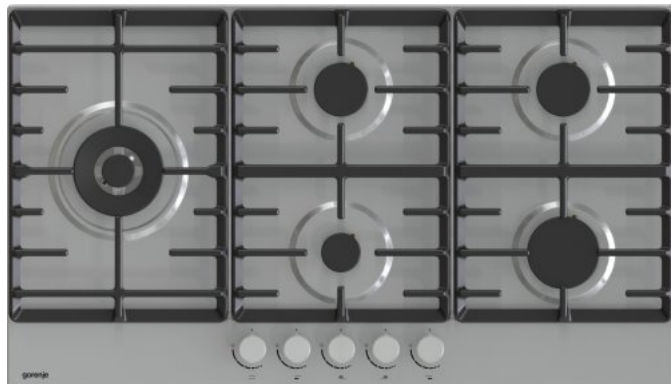

GW951X-BR

gorenje
Life Simplified

Cooktop a Gás

Inox

Formato do botão: **Botões ergonômicos**

Ignição através do botão

Tipo de suporte: **Suportes de ferro fundido**

Queimador wok

Controle do gás

Dimensões (LxAxP): **90 x 13 x 52 cm**

Dimensões da embalagem (AxLxP): **100 x 16 x 60 cm**

Dimensões de encastre: **86 x 10 x 49 cm**

Peso líquido: **15,9 kg**

Peso bruto: **17 kg**

Código: **736753**