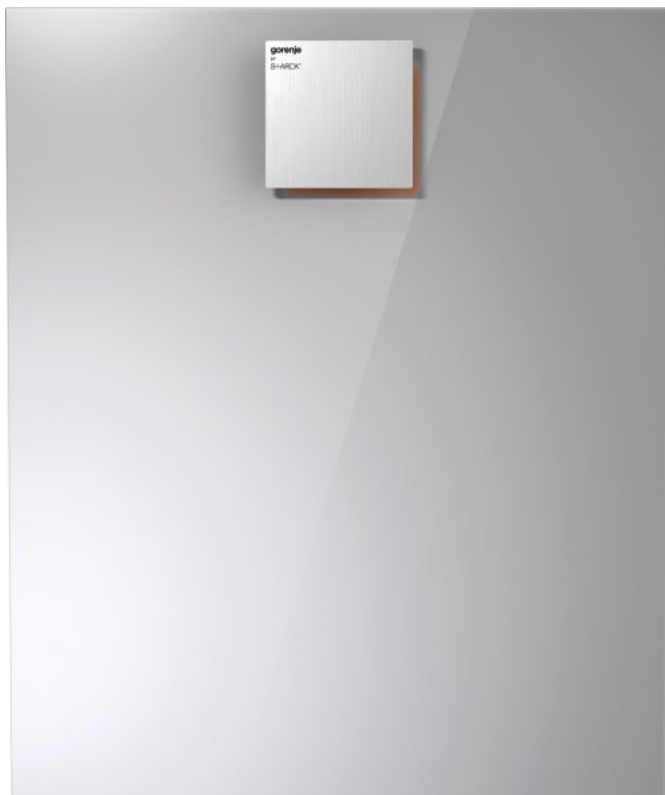

DFD72ST

gorenje
Life Simplified

Painel decorativo para Lava-louças

Material do painel frontal: **Vidro e alumínio escovado**

plástico e metal

Dimensões (LxAxP): **59.5 x 71.6 x 1.8 cm**

Dimensões da embalagem (AxLxP): **68.5 x 78 x 12.5 cm**

Peso líquido: **7 kg**

Peso bruto: **8.6 kg**

Código: **499153**

Código EAN: **3838942061738**

<https://www.gorenje.com.br/product/499153>