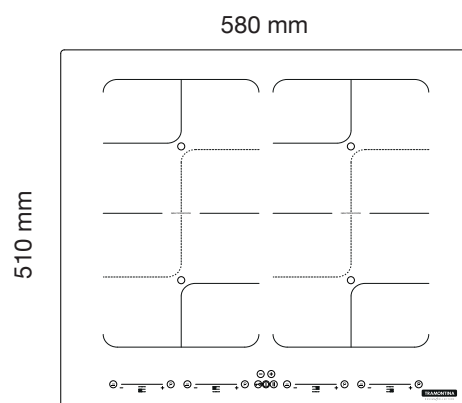

SQUARE BRIDGE TOUCH 2+2EI 60

94744/220

Modo booster

Comando touch

Conexão das áreas de aquecimento

Indicação de calor residual

Especificações técnicas

Tensão	220 V	
Frequência	50 - 60 Hz	
Potência (zonas de aquecimento)	184 x 220 mm	2,10 kW (4x)
Potência máxima	7,40 kW	
Níveis de temperatura	9	
Timer	Sim	
Bloqueio de comandos	Sim	
Peso Bruto	12,80 kg	
Peso Líquido	10,70 kg	

Altura: 50 mm