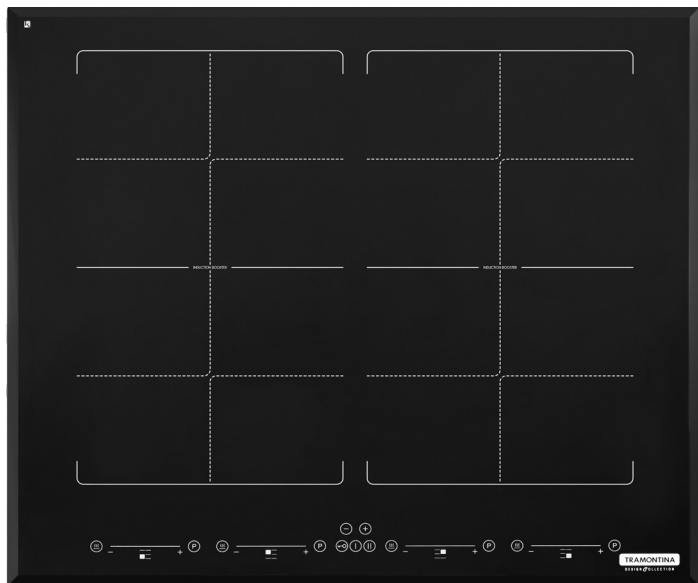

COOKTOP

TRAMONTINA

Design Collection

O sistema de cozimento a indução é mais rápido, seguro e econômico. O calor é gerado pela panela, que transfere diretamente ao alimento. Os modelos Lune aliam a mais avançada tecnologia e design. O modo booster acelera o aquecimento e o preparo dos alimentos - tudo com o toque de leveza da Tramontina Design Collection.

SQUARE BRIDGE TOUCH 2+2EI 60

94744/220

Modo booster

Comando touch

Conexão das áreas de aquecimento

Indicação de calor residual

Especificações técnicas

Tensão	220 V	
Frequência	50 - 60 Hz	
Potência (zonas de aquecimento)	184 x 220 mm	2,10 kW (4x)
Potência máxima	7,40 kW	
Níveis de temperatura	9	
Timer	Sim	
Bloqueio de comandos	Sim	
Peso Bruto	12,80 kg	
Peso Líquido	10,70 kg	

Altura: 50 mm