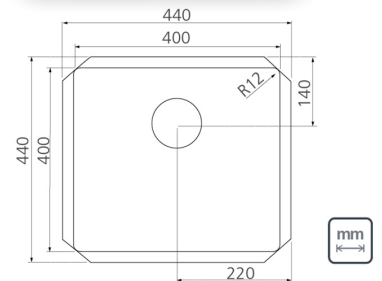

CUBA UNDERMOUNT QUADRUM

TRAMONTINA

Design Collection

Com estilo único e acabamento minucioso, aliando o belo ao funcional.

Quadrum 17 U

94003/113

Quadrum 34 U

94002/113

Quadrum 34 U

94004/113

Quadrum 40 U

94005/113

mm

Quadrum 45 U

94006/113

Quadrum 50 U

94007/113

mm

- Aço Inox AISI 304 com acabamento Scotch Brite e espessura de 1mm.
- Raio interno de 12 mm.
- Manta adesiva antirruído.
- Acompanha válvula Ø 4 ½" com escape.
- Instalação por baixo.

Clique aqui
e assista o vídeo
do produto para
saber mais.