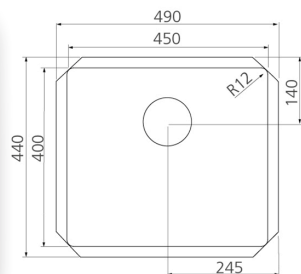

Quadrum 34 U

94004/113

Quadrum 40 U

94005/113

mm

Quadrum 45 U

94006/113

Quadrum 50 U

94007/113

mm

- Aço Inox AISI 304 com acabamento Scotch Brite e espessura de 1mm.
- Raio interno de 12 mm.
- Manta adesiva antirruído.
- Acompanha válvula Ø 4 ½" com escape.
- Instalação por baixo.

Clique aqui
e assista o vídeo
do produto para
saber mais.