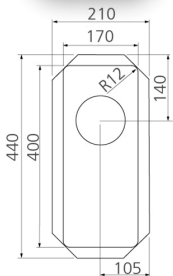

CUBA UNDERMOUNT QUADRUM

TRAMONTINA

Design Collection

Com estilo único e acabamento minucioso, aliando o belo ao funcional.

Quadrum 17 U

94003/113

Quadrum 34 U

94002/113

Quadrum 34 U

94004/113

Quadrum 40 U

94005/113

mm

Quadrum 45 U

94006/113

Quadrum 50 U

94007/113

mm

- Aço Inox AISI 304 com acabamento Scotch Brite e espessura de 1mm.
- Raio interno de 12 mm.
- Manta adesiva antirruído.
- Acompanha válvula Ø 4 ½" com escape.
- Instalação por baixo.

Clique aqui
e assista o vídeo
do produto para
saber mais.