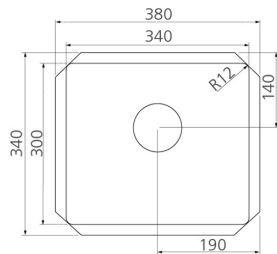

CUBA UNDERMOUNT QUADRUM

TRAMONTINA

Design Collection

Com estilo único e acabamento minucioso, aliando o belo ao funcional.

Quadrum 17 U

94003/113

Quadrum 34 U

94002/113

Quadrum 34 U

94004/113

Quadrum 40 U

94005/113

mm

Quadrum 45 U

94006/113

Quadrum 50 U

94007/113

mm

- Aço Inox AISI 304 com acabamento Scotch Brite e espessura de 1mm.
- Raio interno de 12 mm.
- Manta adesiva antirruído.
- Acompanha válvula Ø 4 ½" com escape.
- Instalação por baixo.

Clique aqui
e assista o vídeo
do produto para
saber mais.