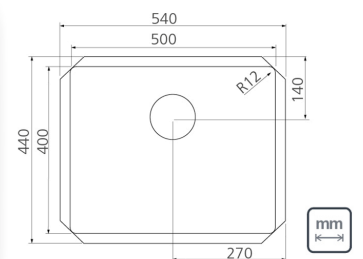

Quadrum 34 U

94004/113

Quadrum 40 U

94005/113

mm

Quadrum 45 U

94006/113

Quadrum 50 U

94007/113

mm

- Aço Inox AISI 304 com acabamento Scotch Brite e espessura de 1mm.
- Raio interno de 12 mm.
- Manta adesiva antirruído.
- Acompanha válvula Ø 4 ½" com escape.
- Instalação por baixo.

Clique aqui
e assista o vídeo
do produto para
saber mais.