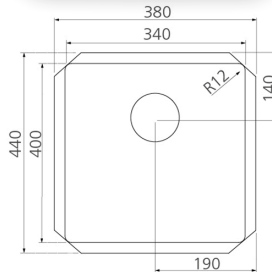

CUBA UNDERMOUNT QUADRUM

TRAMONTINA

Design Collection

Com estilo único e acabamento minucioso, aliando o belo ao funcional.

Quadrum 17 U

94003/113

Quadrum 34 U

94002/113

Quadrum 34 U

94004/113

Quadrum 40 U

94005/113

mm

Quadrum 45 U

94006/113

Quadrum 50 U

94007/113

mm

- Aço Inox AISI 304 com acabamento Scotch Brite e espessura de 1mm.
- Raio interno de 12 mm.
- Manta adesiva antirruído.
- Acompanha válvula Ø 4 ½" com escape.
- Instalação por baixo.

Clique aqui
e assista o vídeo
do produto para
saber mais.