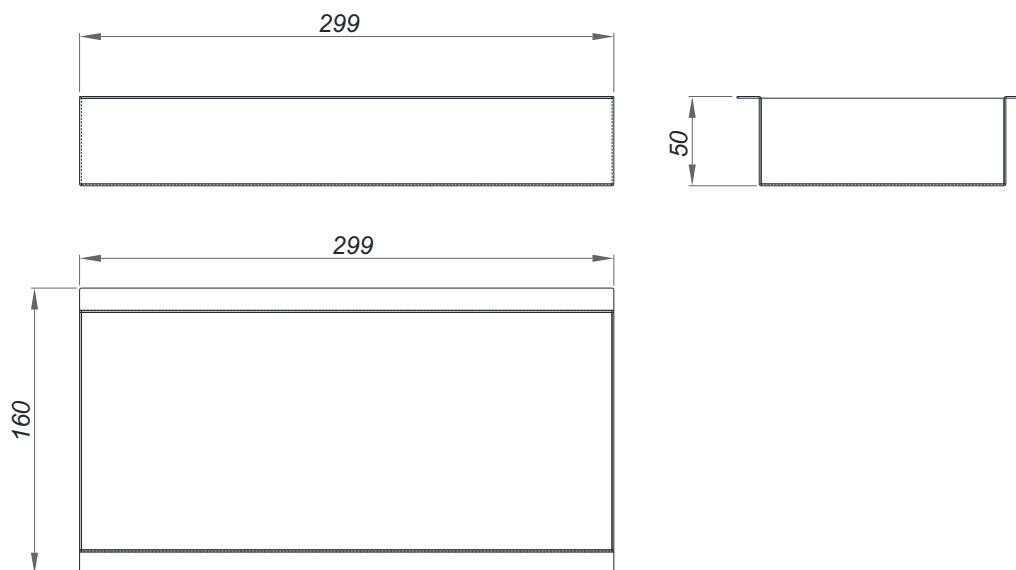

Ficha Técnica de Produto

Porta temperos

CÓDIGO: POT 0300
MATERIAL: Aço inox 304 # 1,00 mm
ACABAMENTO: Escovado
LARGURA: 160 mm
ALTURA: 50 mm
COMPRIMENTO: 299 mm
UTILIZAÇÃO: Utilizado para armazenamento de potinhos para temperos ou demais frascos e objetos diversos.

DIMENSÕES DO PRODUTO

DIMENSÕES EM MILÍMETROS