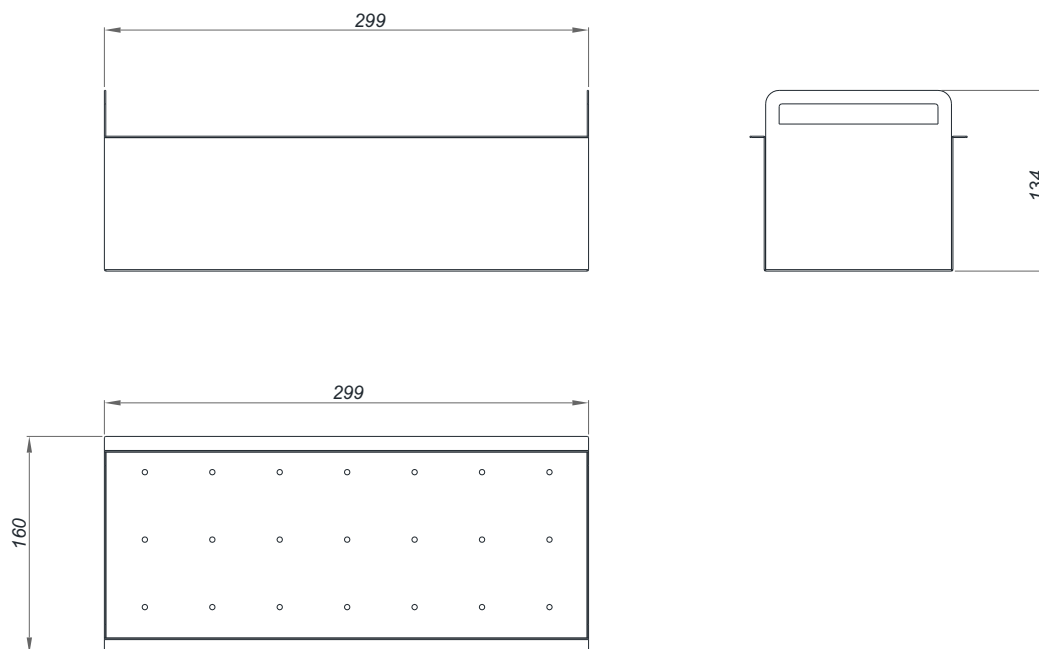

Ficha Técnica de Produto

Caixa úmida

CÓDIGO: CXU 0300
MATERIAL: Aço inox 304 # 1,00 mm
ACABAMENTO: Escovado (interno)
LARGURA: 160 mm
ALTURA: 134 mm
COMPRIMENTO: 299 mm
UTILIZAÇÃO: Utilizado para colocar gelo ou vasos para plantas. Possui alças para remoção e fundo perfurado

DIMENSÕES DO PRODUTO

DIMENSÕES EM MILÍMETROS