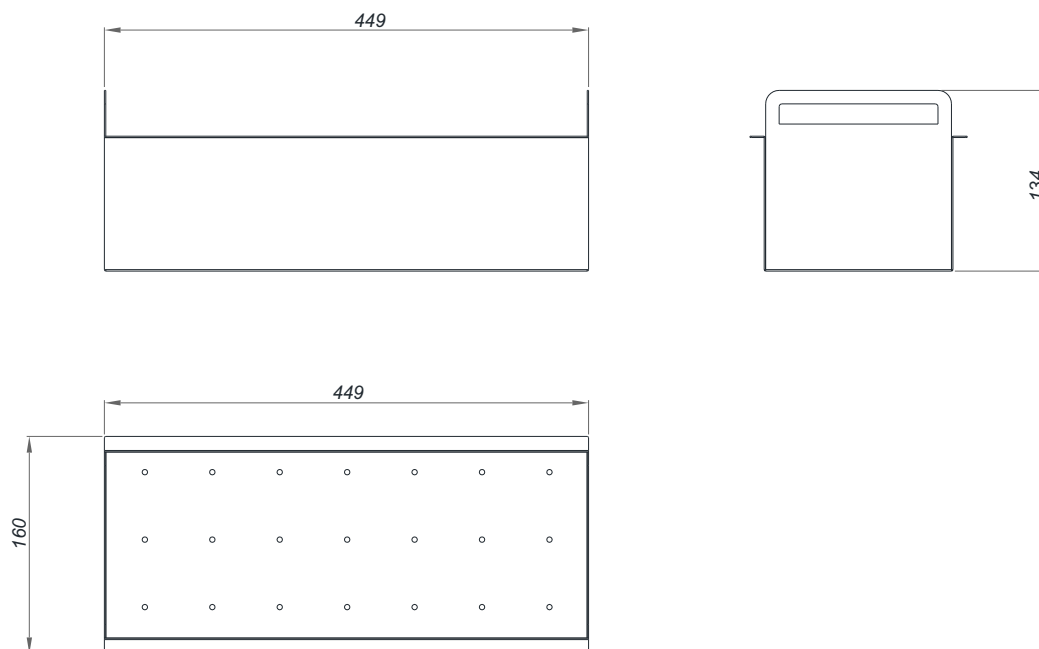

Ficha Técnica de Produto

Caixa úmida

CÓDIGO: CXU 0450
MATERIAL: Aço inox 304 # 1,00 mm
ACABAMENTO: Escovado (interno)
LARGURA: 160 mm
ALTURA: 134 mm
COMPRIMENTO: 449 mm
UTILIZAÇÃO: Utilizado para colocar gelo ou vasos para plantas. Possui alças para remoção e fundo perfurado

DIMENSÕES DO PRODUTO

DIMENSÕES EM MILÍMETROS