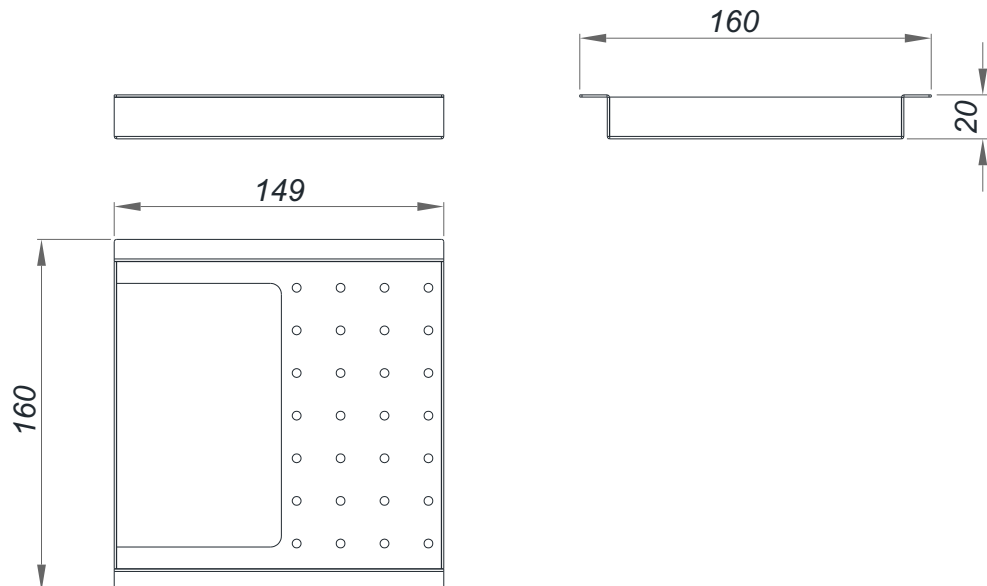

Ficha Técnica de Produto

Porta esponja e detergente simples

CÓDIGO: **PES 0150**
MATERIAL: Aço inox 304 # 1,00 mm
ACABAMENTO: Escovado
LARGURA: 160 mm
ALTURA: 20 mm
COMPRIMENTO: 149 mm
UTILIZAÇÃO: Acondicionamento de esponja e detergente na calha úmida.

DIMENSÕES DO PRODUTO

DIMENSÕES EM MILÍMETROS