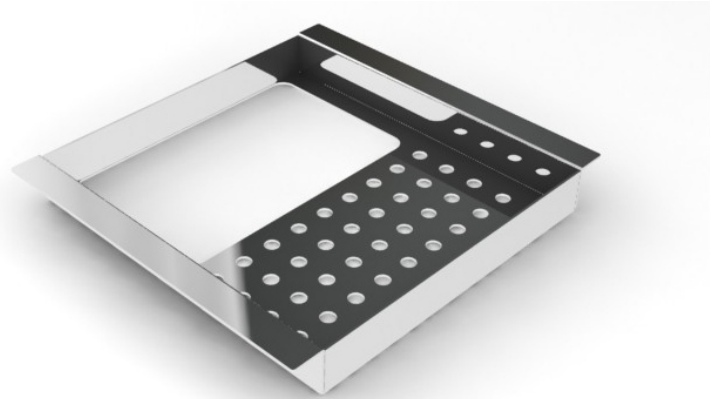

Ficha Técnica de Produto

Porta esponja e detergente simples

CÓDIGO: **PES 0150**
MATERIAL: Aço inox 304 # 1,00 mm
ACABAMENTO: Escovado
LARGURA: 160 mm
ALTURA: 20 mm
COMPRIMENTO: 149 mm
UTILIZAÇÃO: Acondicionamento de esponja e detergente na calha úmida.

DIMENSÕES DO PRODUTO

DIMENSÕES EM MILÍMETROS